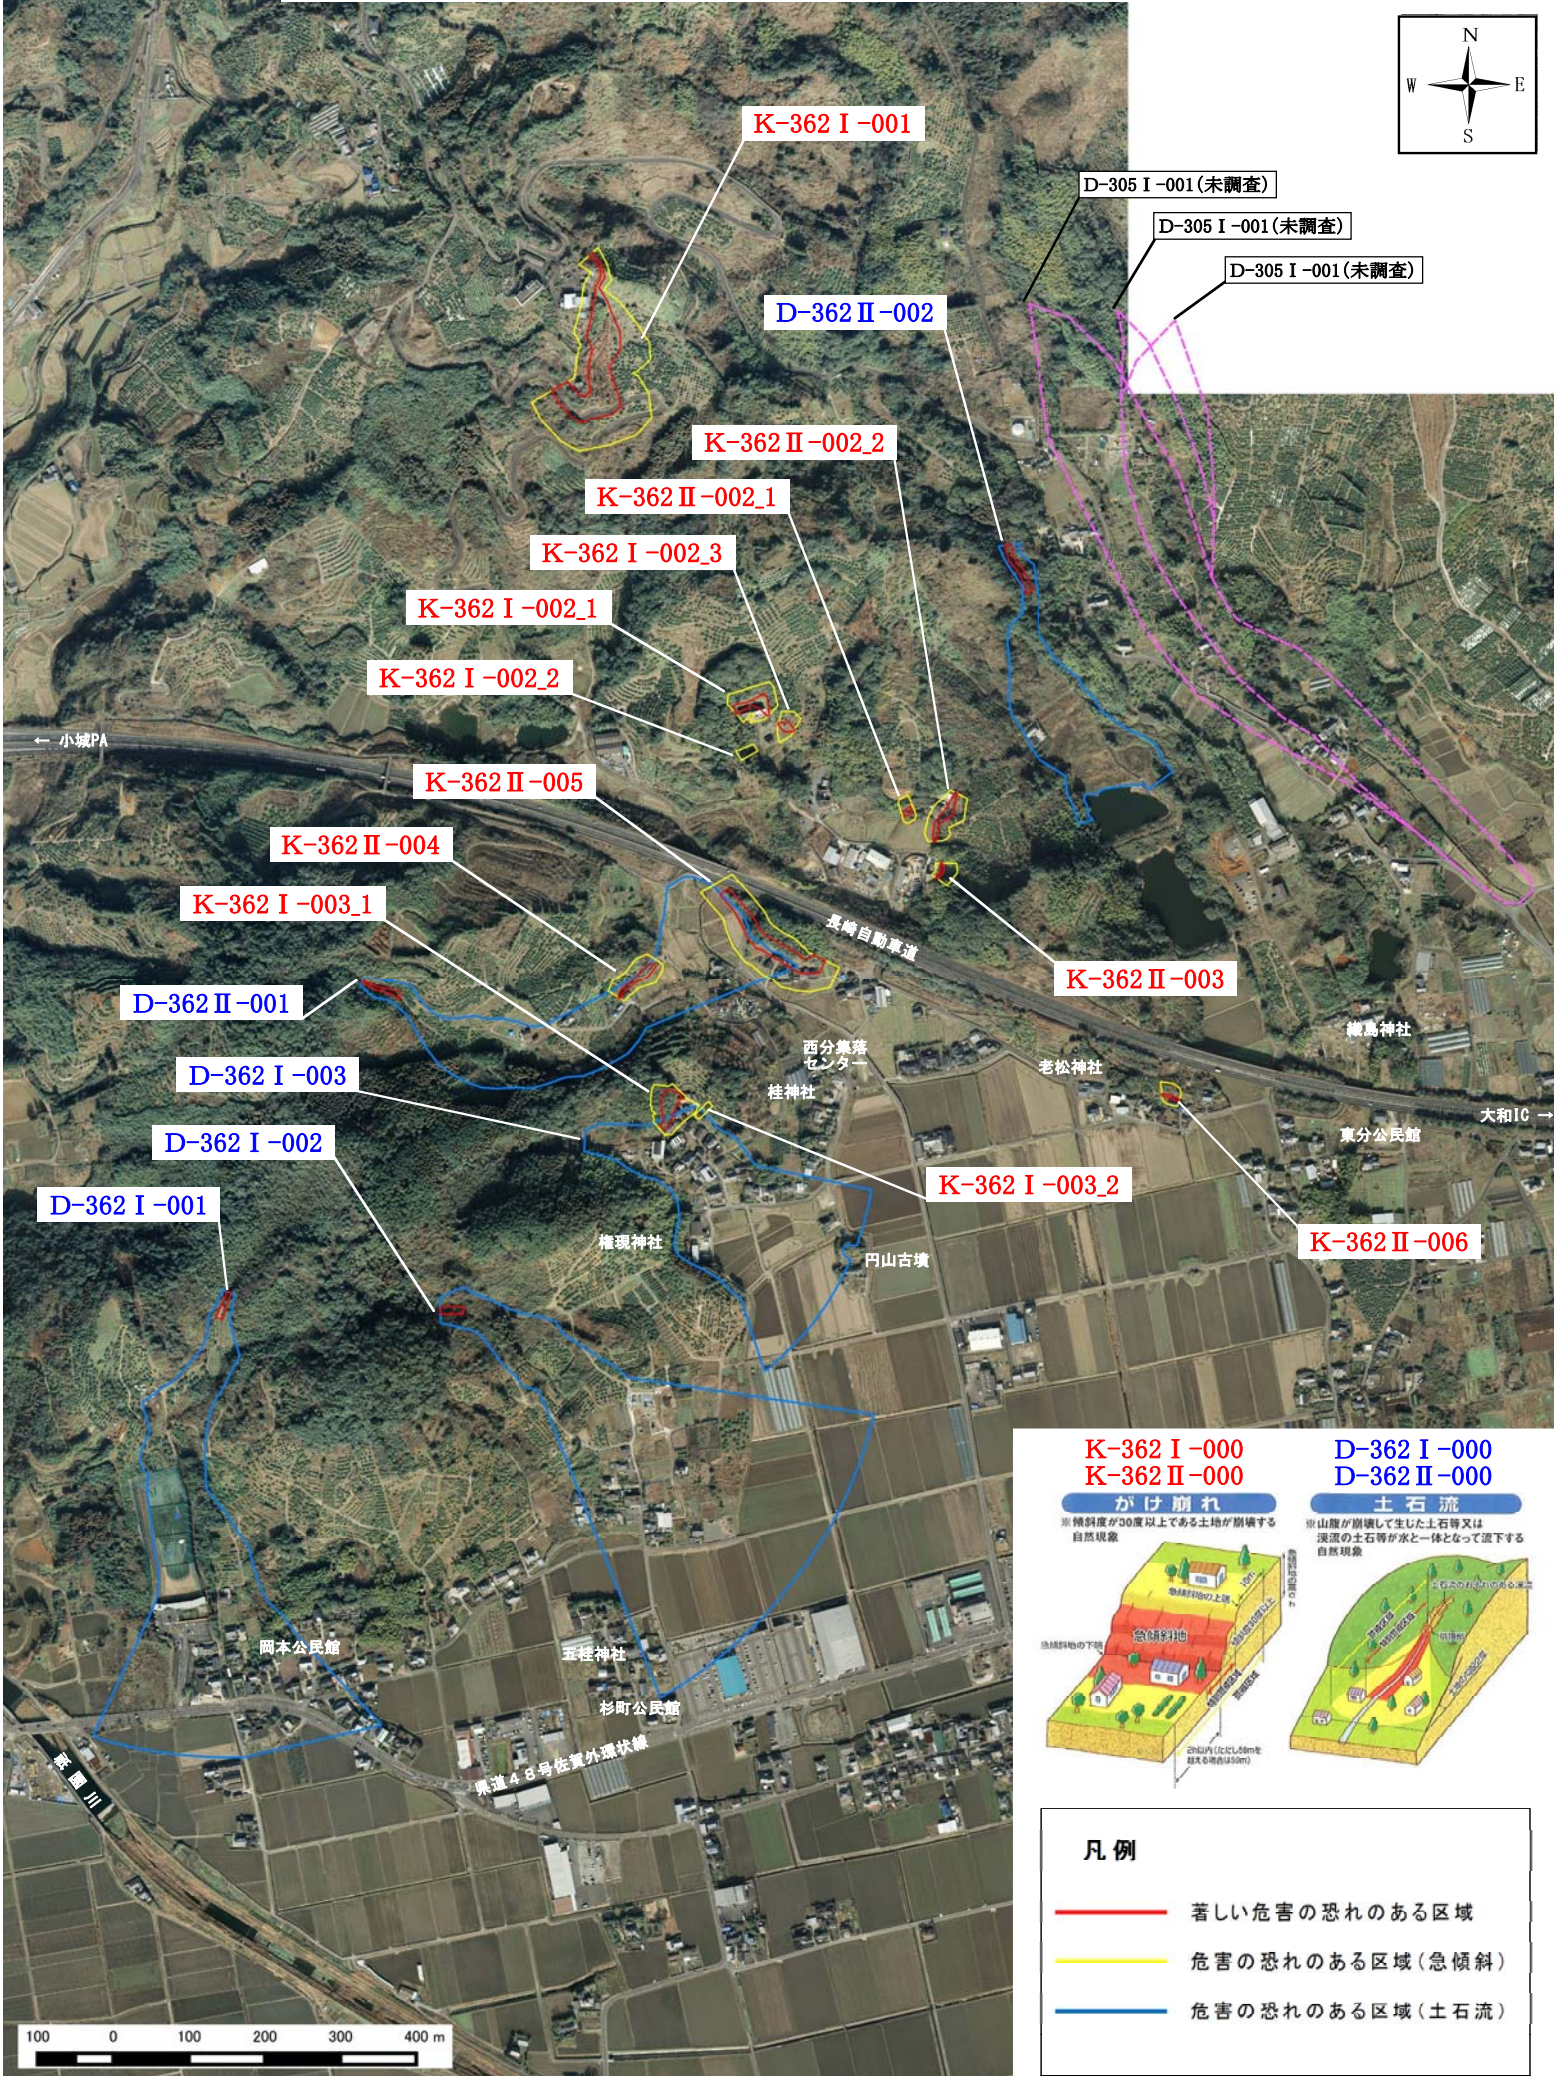

# 小城市三日月町織島地区 土砂災害警戒区域・土砂災害特別警戒区域

- 凡例**
- 著しい危害の恐れのある区域
  - 危害の恐れのある区域(急傾斜)
  - 危害の恐れのある区域(土石流)