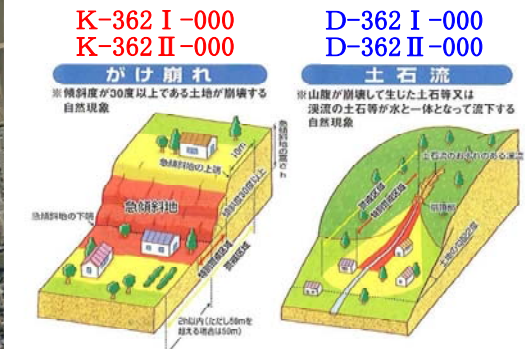

# 小城市三日月町織島地区 土砂災害警戒区域・土砂災害特別警戒区域

- 凡例**
- 著しい危害の恐れのある区域
  - 危害の恐れのある区域(急傾斜)
  - 危害の恐れのある区域(土石流)