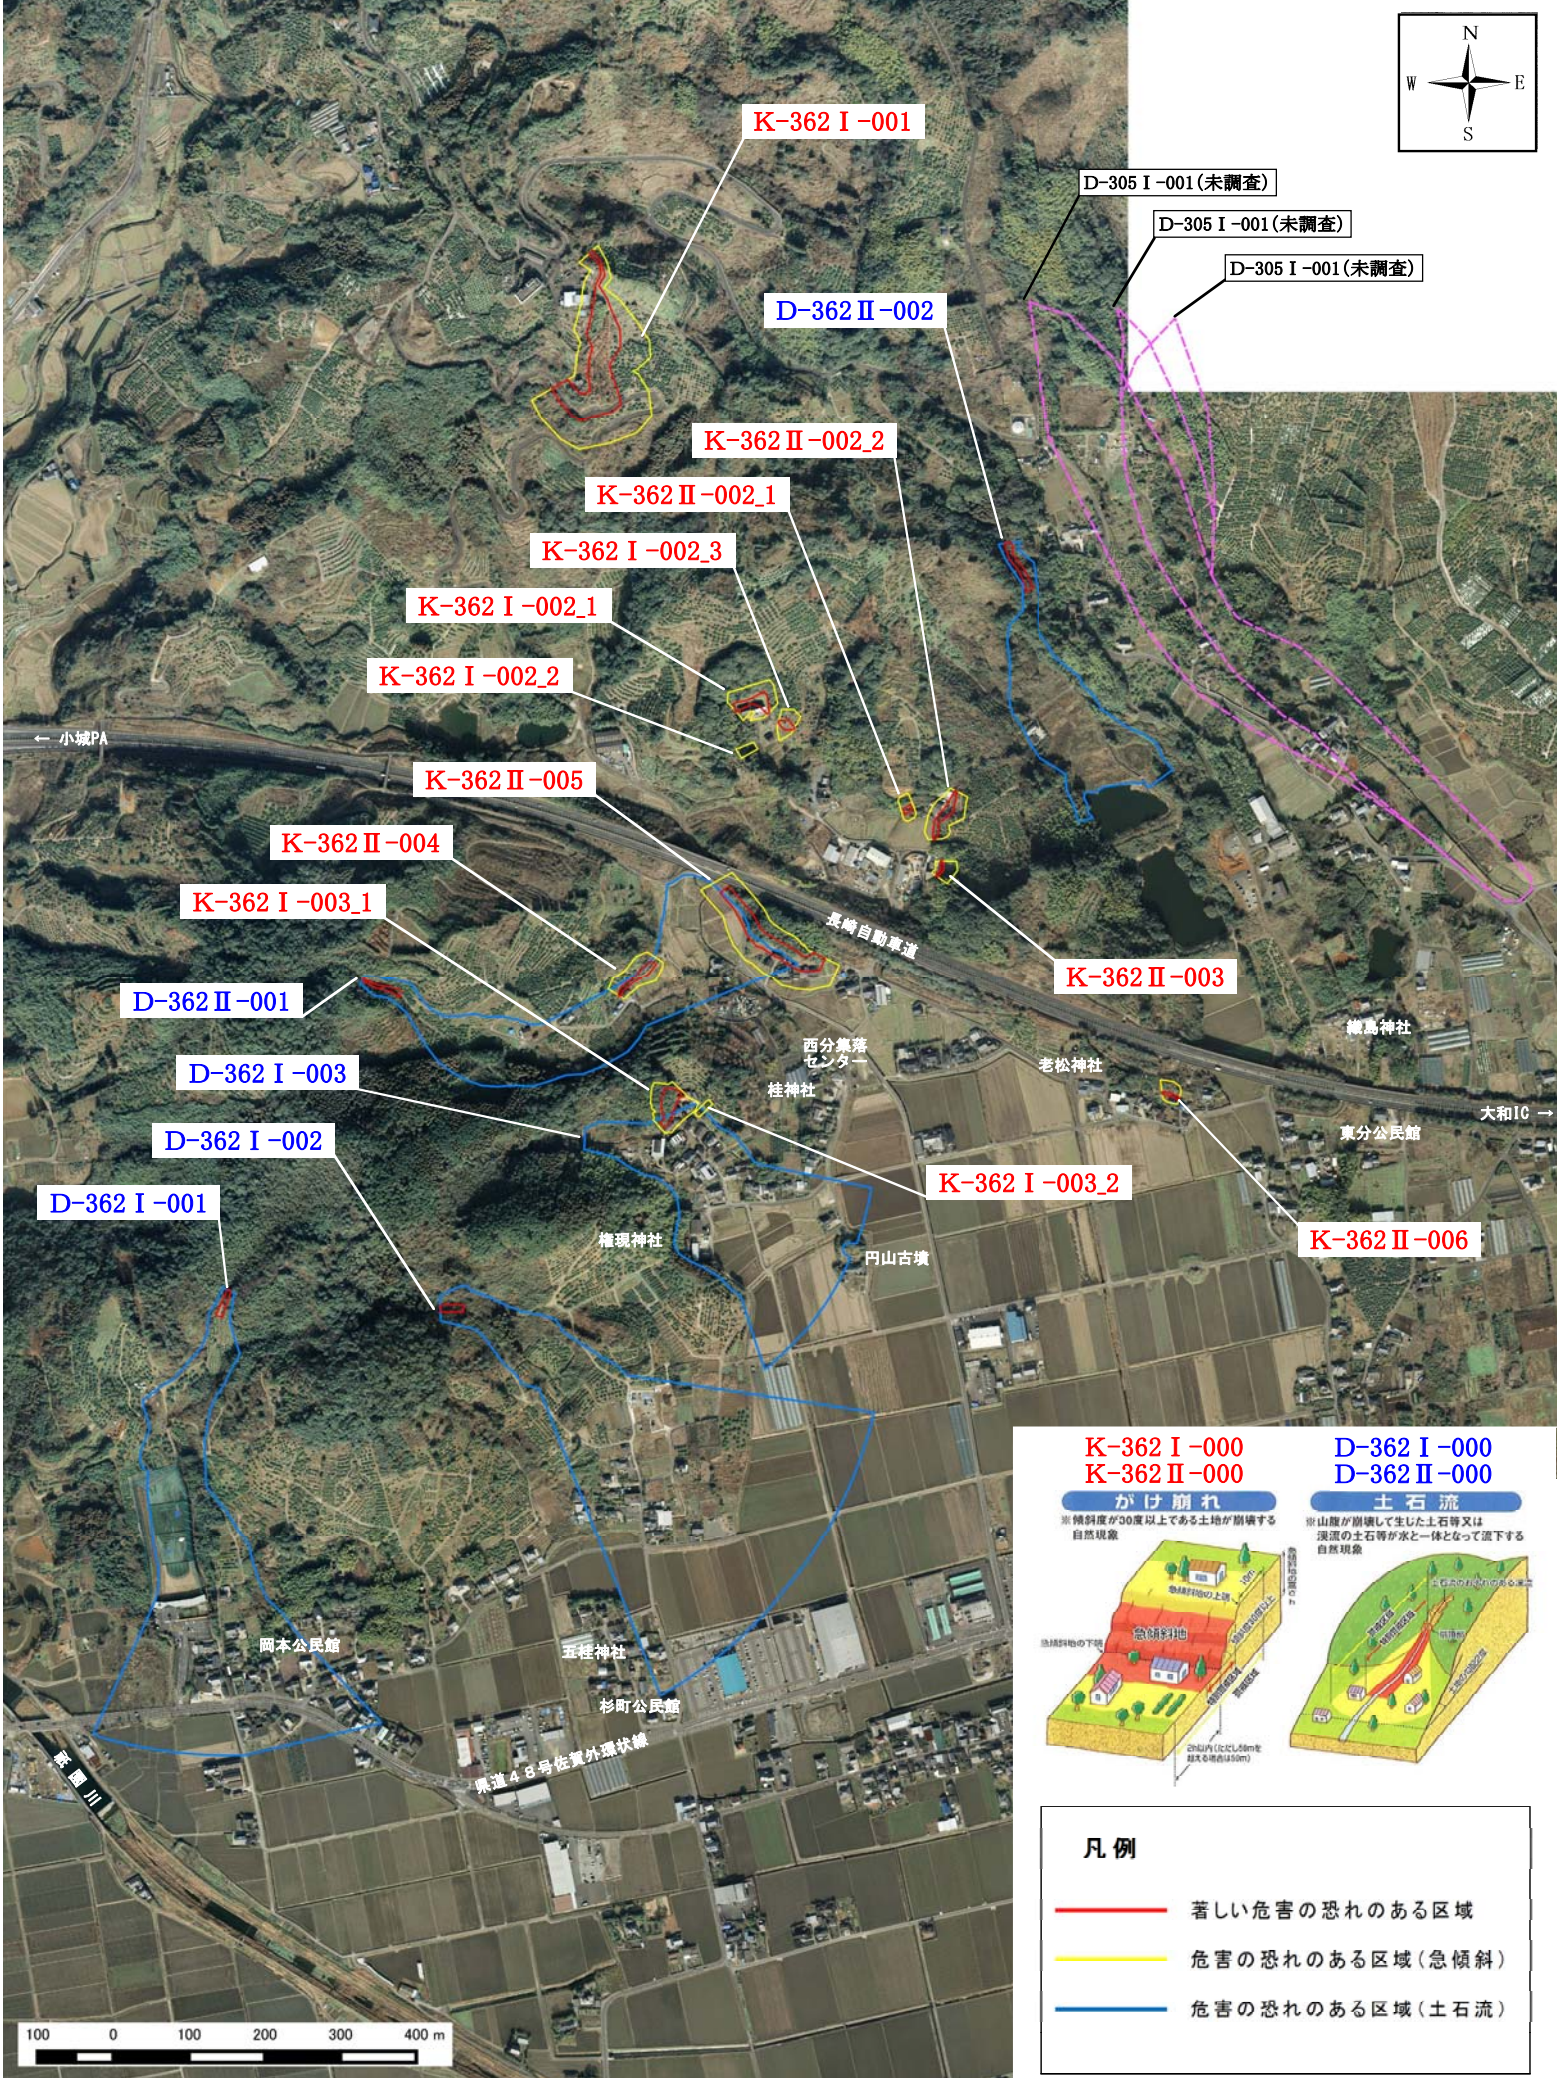

小城市三日月町織島地区 土砂災害警戒区域・土砂災害特別警戒区域

- 凡例**
- 著しい危害の恐れのある区域
 - 危害の恐れのある区域(急傾斜)
 - 危害の恐れのある区域(土石流)