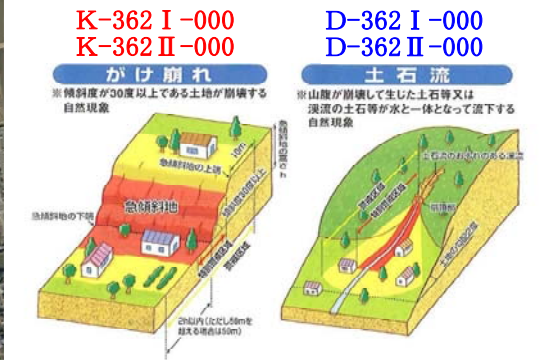

小城市三日月町織島地区 土砂災害警戒区域・土砂災害特別警戒区域

- 凡例**
- 著しい危害の恐れのある区域
 - 危害の恐れのある区域(急傾斜)
 - 危害の恐れのある区域(土石流)