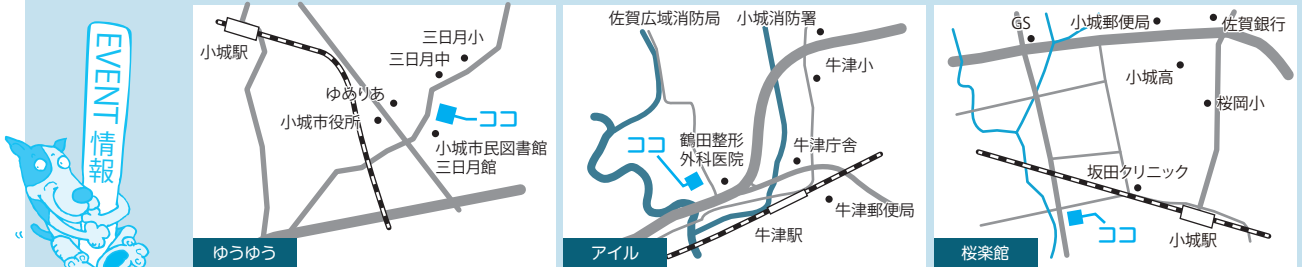

【問合せ】 ☎72・1300	【問合せ】 ☎51・5515	【問合せ】 ☎73・2700	【問合せ】 ☎73・2700
対象年齢 >>> ・ゆうゆうベビーズ 0歳児 ・ゆうゆうちゃいんど 1歳児 ・ゆうゆうきっず 2歳児～未就園児 ・きっずひろば 乳幼児	対象年齢 >>> ・ひよこさん 0歳～1歳児 ・うさぎさん 1歳～2歳児 ・リスさん 2歳～4歳児 ・パンダさん 2歳～4歳児(きょうだいも可) 火～木曜の10時～16時に 問合せください	対象年齢 >>> ・なかよし広場 就学前の乳幼児 催し時間 11:00～12:00 (ひろば開放 10:00～)	対象年齢 >>> ・子育てサロン「こすもす」 就学前の乳幼児 ・子育てサロン「ぶらんこ」 就学前の乳幼児

※予定のあそびは変更になることがあります。
※必ず保護者同伴でご参加ください。

は、保育士が、10:00～16:00まで常駐しています。

ゆうゆう広場 (小城市児童センター) (牛津保健福祉センター) (小城保健福祉センター) には、保育士が常駐しています。

育児サークル活動やお母さんの相談もお聞きしています。お気軽に声をおかけください。

★保育士常駐日★ いずれも 10:00～16:00 (但し、祝日と休館日を除きます)

ゆうゆう広場 (小城市児童センター「ゆうゆう」) 毎週 月・水・木・金曜日

であいの広場 (牛津保健福祉センター「アイル」) 毎週 火・水・木曜日

なかよし広場 (小城保健福祉センター「桜楽館」) 毎週 金曜日

～ゆうゆう広場～ 《申込先》児童センター ☎72・1300

子育て講座(住) **要申込**
「はじめてのアロマ」

～体にやさしい虫よけスプレー～

- ◆日時: 6月26日(水) 10:00～12:00
- ◆受付: 6月1日(土)～
- ◆対象: 乳幼児をもつ保護者先着16人
- ◆材料費: 370円(スプレーボトル代含む)
※ボランティアによる託児があります
- ◆講師: 竹中栄子先生
(日本アロマ環境協会認定
アロマセラピーインストラクター)

中高生向け **要申込**
音楽スタジオ講習

- ◆日時: 6月10日(月) 17:30～ドラム
6月24日(月) 17:30～ベース・ギター
- ◆受付: 6月1日(土)～
- ◆対象: 中高生 各先着5人
- ◆講師: サウンドスピリッツ

スポーツの日 **要申込**
レッツ!チアダンス

- ◆日時: 6月15日(土) 14:00～
- ◆受付: 6月1日(土)～
- ◆対象: 小学生以上 先着20人
- ◆参加費: 無料
- ◆講師: 石丸よし子先生
(日本チアダンスインストラクター)