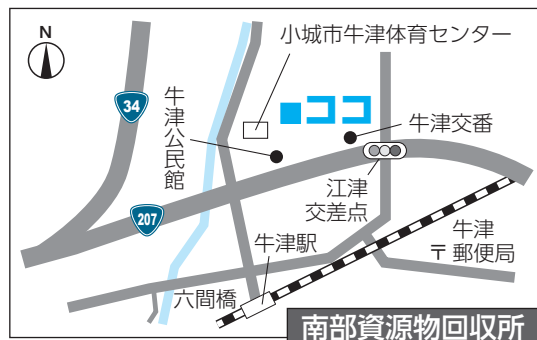

こんなトラブルにご注意を!!

「返せるつもりでいたら・・・!!」

「突然収入が減り、返済が遅れるようになってきた」「複数の業者から借りては返す状態になった」「返済に追われ、税金・家賃・光熱費の滞納がある」「知人に頼まれ、自分の名前でローンカードを作り渡した」「突然、昔の高額な請求が来た」など、借金問題で困ったら、早めに相談しましょう。

消費生活センターからのアドバイス

1. ◎借金整理には、それぞれの状況により、いろいろな救済するための方法があります。まずは、早めに相談し、具体的な解決策について考えましょう。
   - ◎また、「審査不要」「電話一本、即日融資」などと言った言葉で、違法な高金利で貸し付ける業者（ヤミ金）がいます。職場や家族の連絡先を聞かれるケースが多く、一度手を出すと脅迫的な取り立てを受け怖い思いをします。絶対にヤミ金からは、借りないようにしましょう。
   - ◎消費生活センターでは、月1回無料の弁護士相談を実施しています。(1人30分 要予約)
2. **問** 消費生活センター（西館1階） ☎72・5667
   (月・火・水・金曜日9時30分～16時30分)
   木・土・日・祝日の相談は消費者ホットライン「188」へ

各種相談

相談名	相談日	場所	時間
健康相談 ☎37・6106	毎月第2・4木曜日	三日町 ゆめりあ	9:30～11:30
	毎月第2・4金曜日	小城町 桜楽館	
	毎月第1・3水曜日	牛津町 アイル	
行政相談 人権相談 ☎37・6112	毎月第1火曜日	芦刈町 あしぱる	13:30～15:30
	毎月第2火曜日	市役所別館 (ゆめりあ北側)	
	毎月第3火曜日	小城町 桜楽館	
	毎月第4火曜日	牛津公民館	
身障者 相談 ☎37・6108	毎月第1月曜日	市役所別館 (ゆめりあ北側)	9:00～12:00
	毎月第3水曜日	牛津町 アイル	10:00～12:00
	毎月第3水曜日	芦刈町 あしぱる	9:00～12:00
	毎月第3金曜日	小城町 桜楽館	13:30～15:30
消費生活 相談 (要予約)	毎週 月・火・水・ 金曜日	小城市役所 消費生活センター ☎72・5667	9:30～16:30
精神障害 悩み相談	毎週月曜日	精神保健福祉 連合会事務局 ☎72・4797	10:00～13:00

エコ通信

問 環境課（西館1階）【担当】石井・藤木 ☎37・6102

燃えるごみから資源物へ!!

困っています!
最近、北部・南部資源物回収所で燃えるごみと粗大ごみ(布団、毛布など)の持ち込みが増えています。資源物回収所では燃えるごみ、粗大ごみは回収していませんのでご注意ください。

困っています!

北部・南部資源物回収所に持ち込みできる日

月・火・木・金（祝日は休み）
9時～16時
日曜日（お盆・正月は休み）
9時～12時
※ただし、日曜が祝日の場合は持ち込みできます。

燃えるごみに紙類やプラスチック類を出していませんか？
これらを燃えるごみではなく、資源物として出しましょう！
リサイクル・・・
ごみの減量になり、地球に優しい活動です。
資源物は各地区指定の資源物集積所で、第1～4水曜日に回収をしています。北部・南部資源物回収所でも資源物の回収を行っています。
(詳細はごみ分別カレンダーをご確認ください)