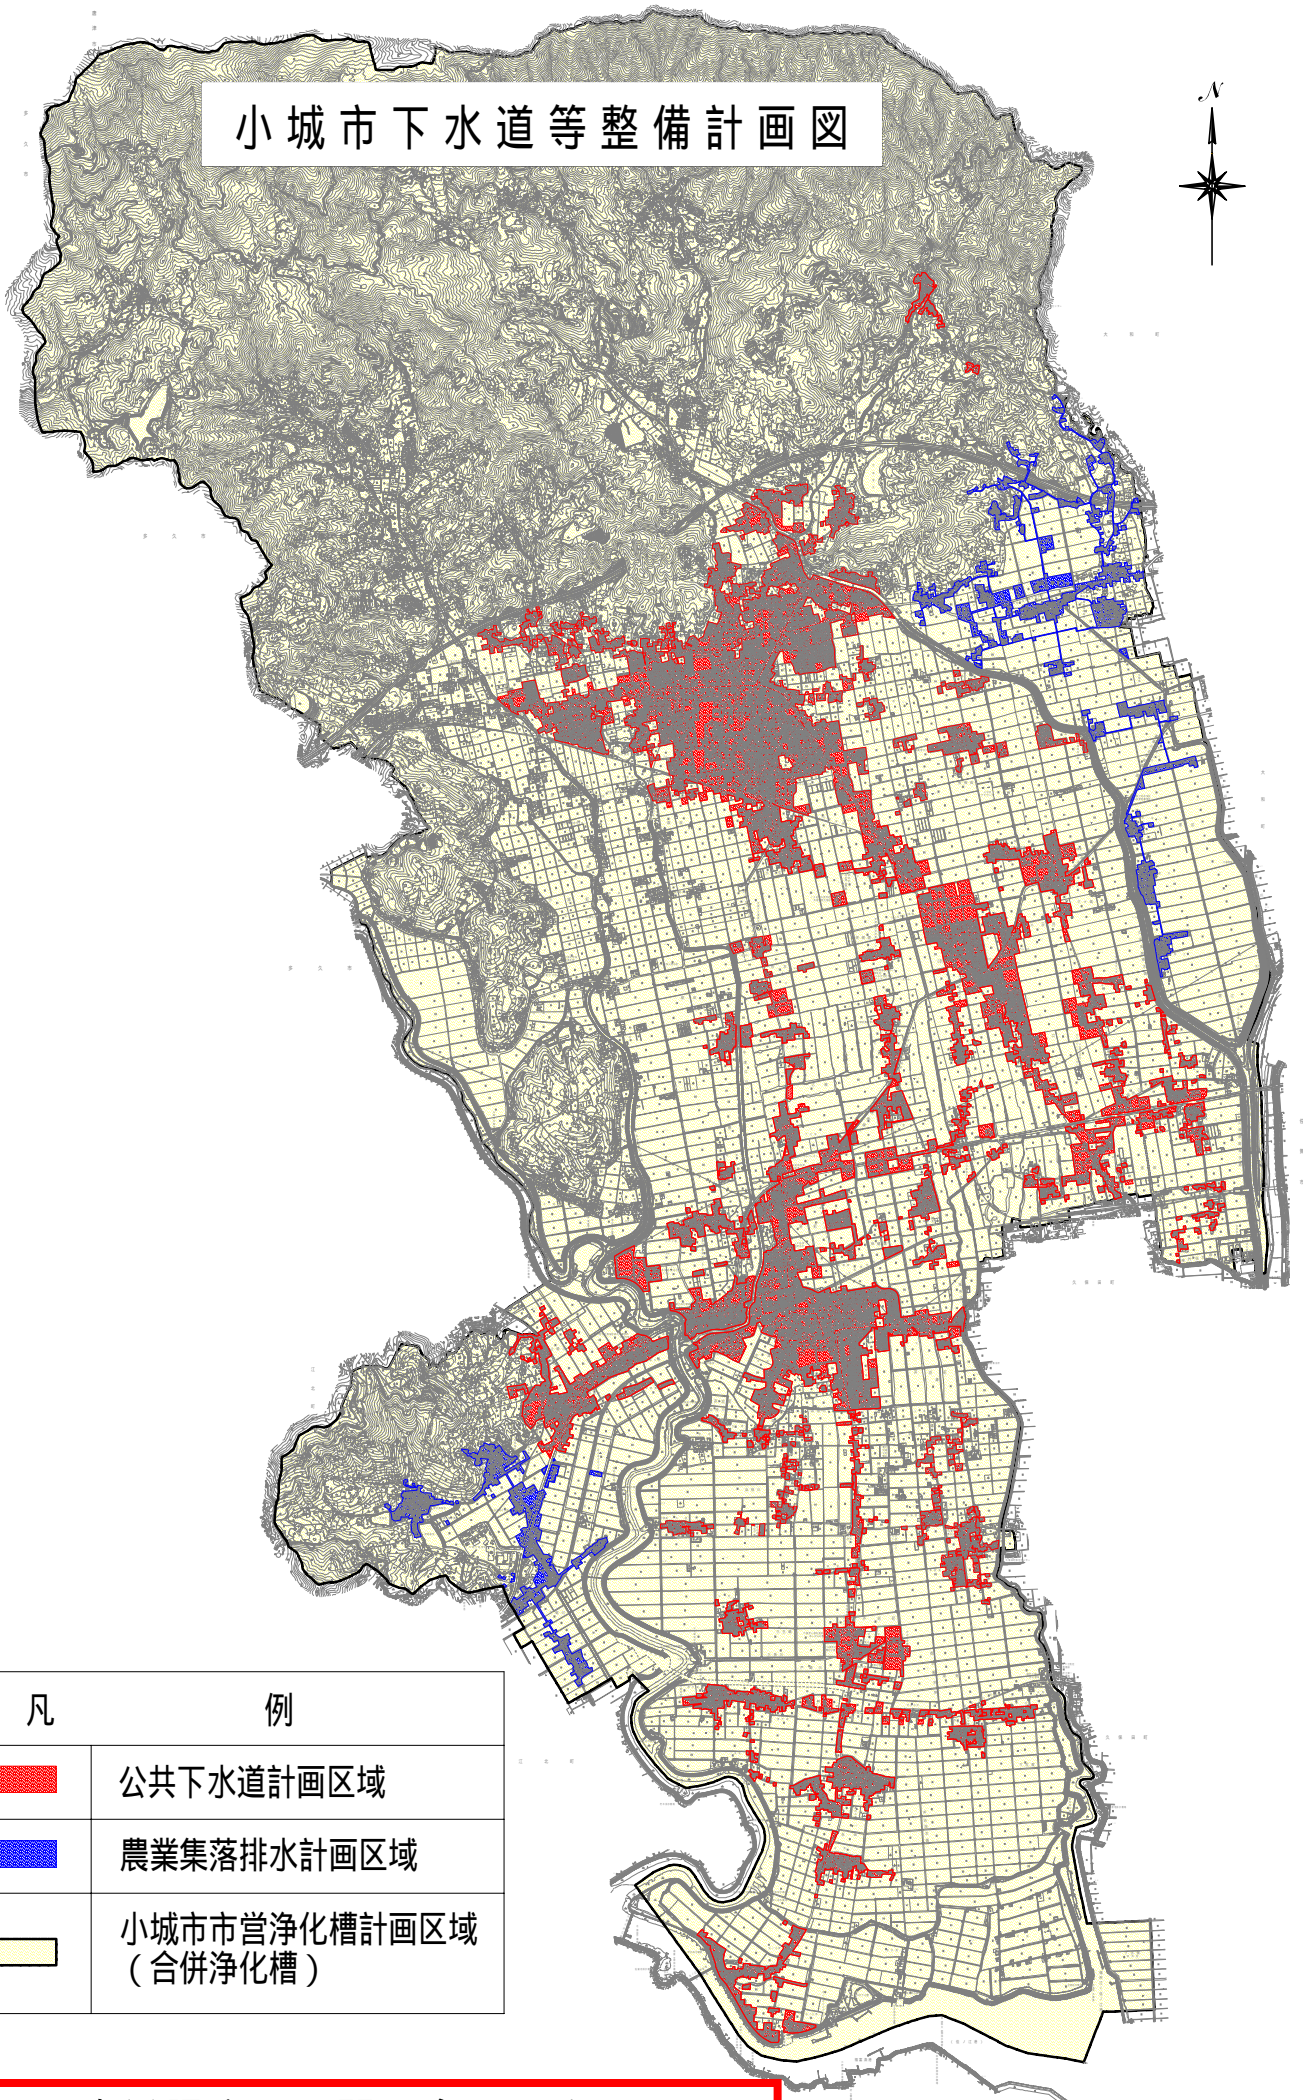

小城市下水道等整備計画図

凡	例
	公共下水道計画区域
	農業集落排水計画区域
	小城市市営浄化槽計画区域 (合併浄化槽)

詳しくは下水道課までお問い合わせください。