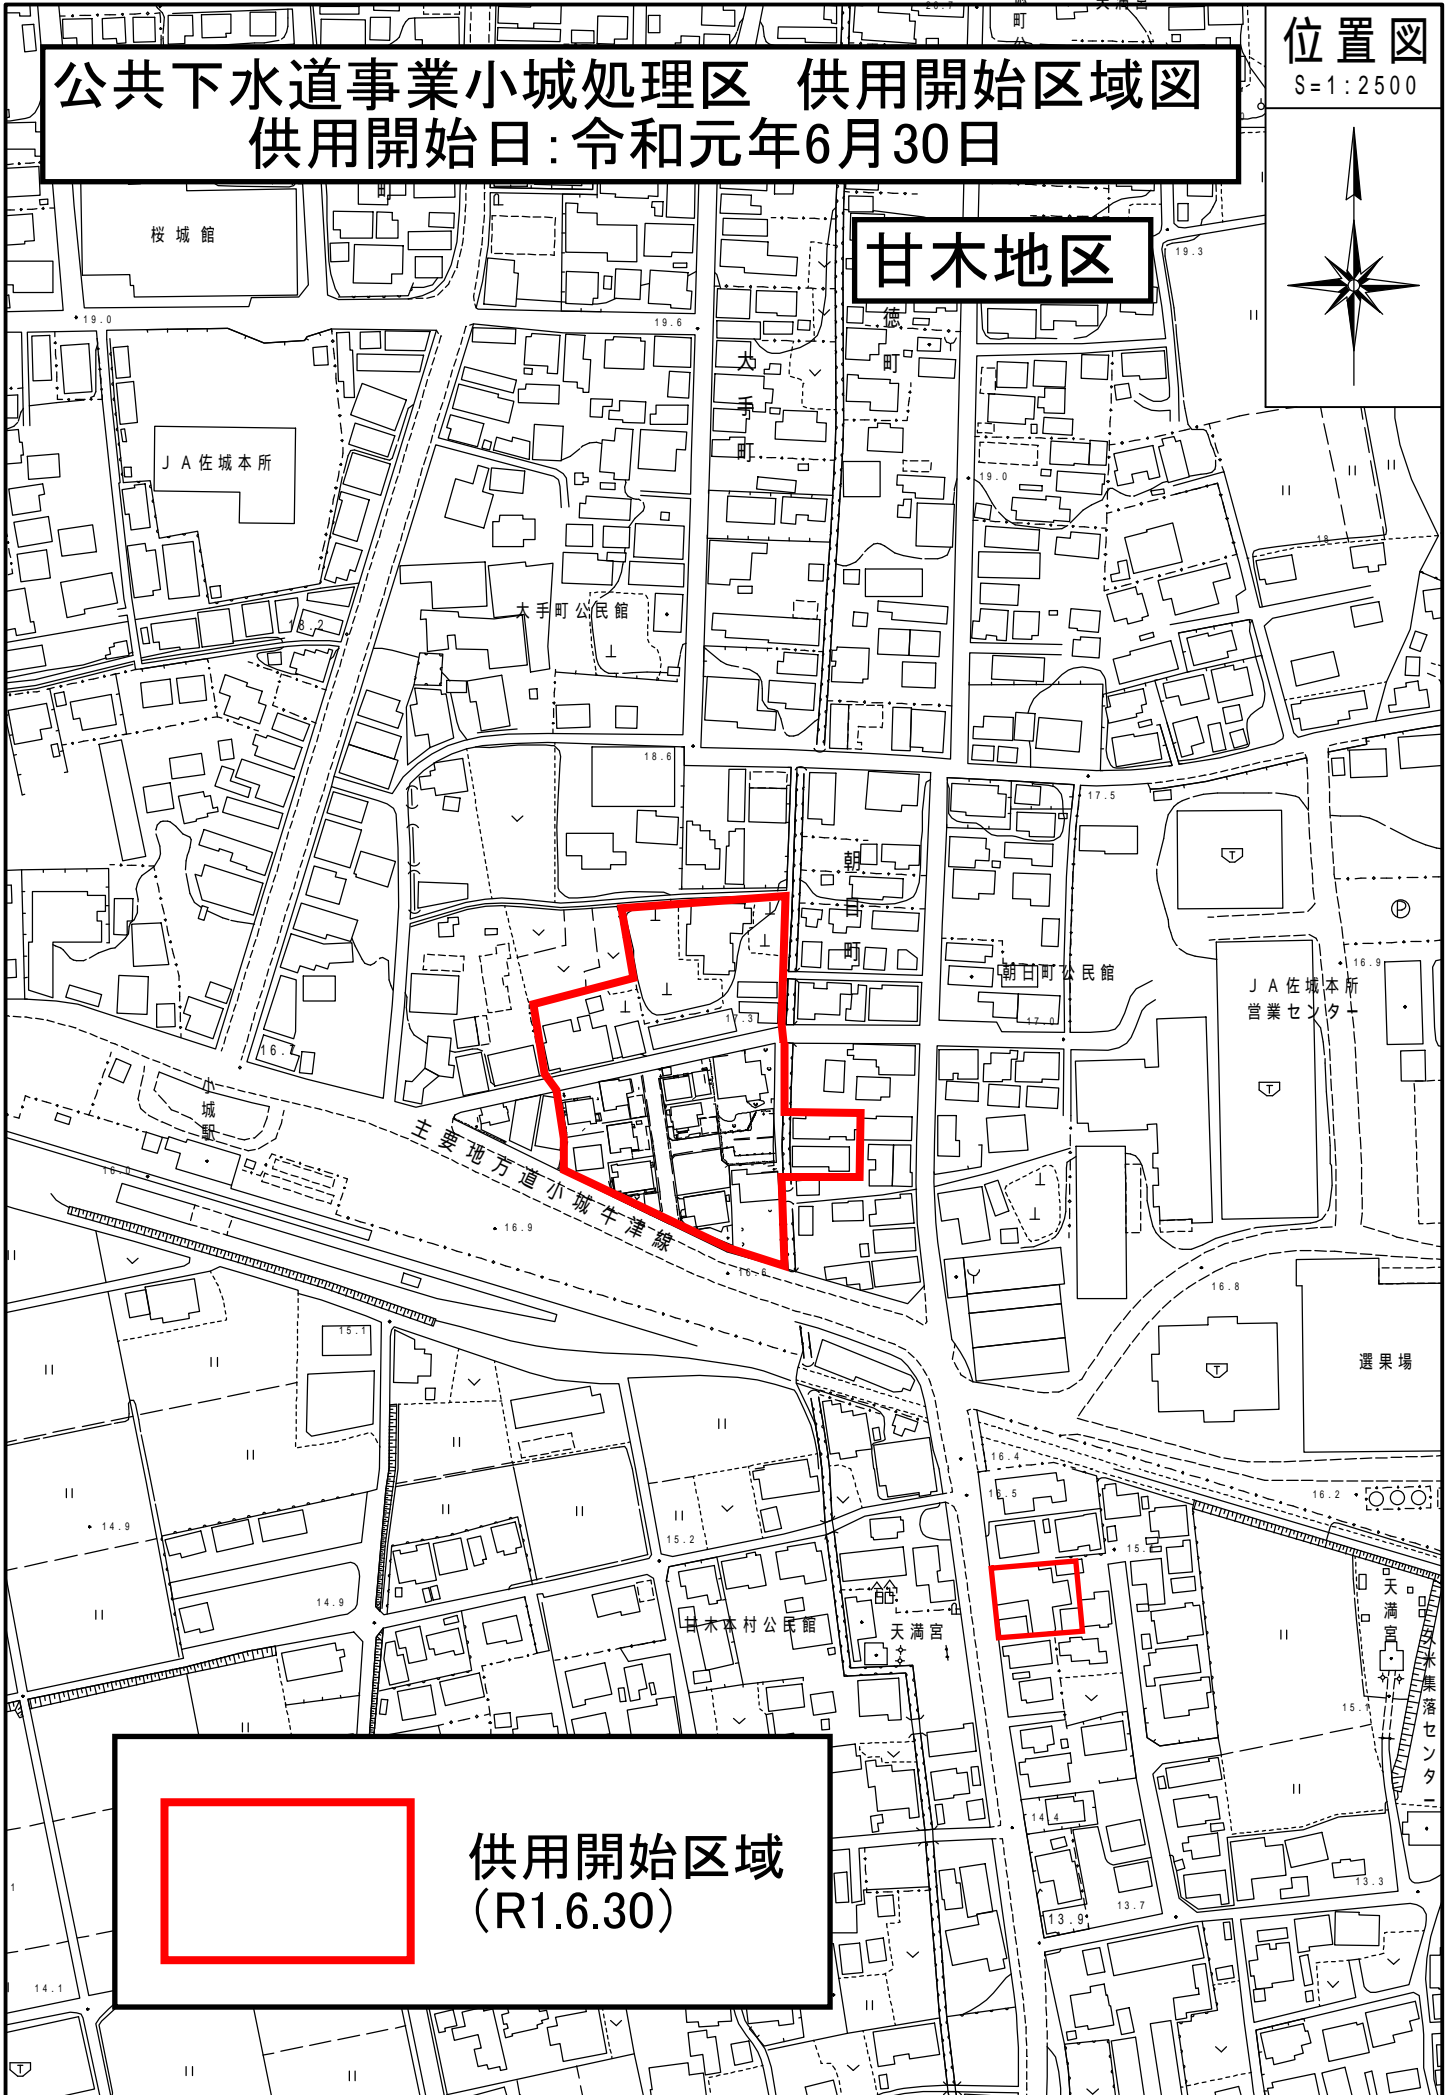

公共下水道事業小城処理区 供用開始区域図
供用開始日：令和元年6月30日

甘木地区

供用開始区域
(R1.6.30)

桜城館

J A 佐城本所

大手町公民館

朝

朝日町公民館

J A 佐城本所
営業センター

選果場

甘木本村公民館

天満宮

天満宮

天満宮

天満宮

天満宮