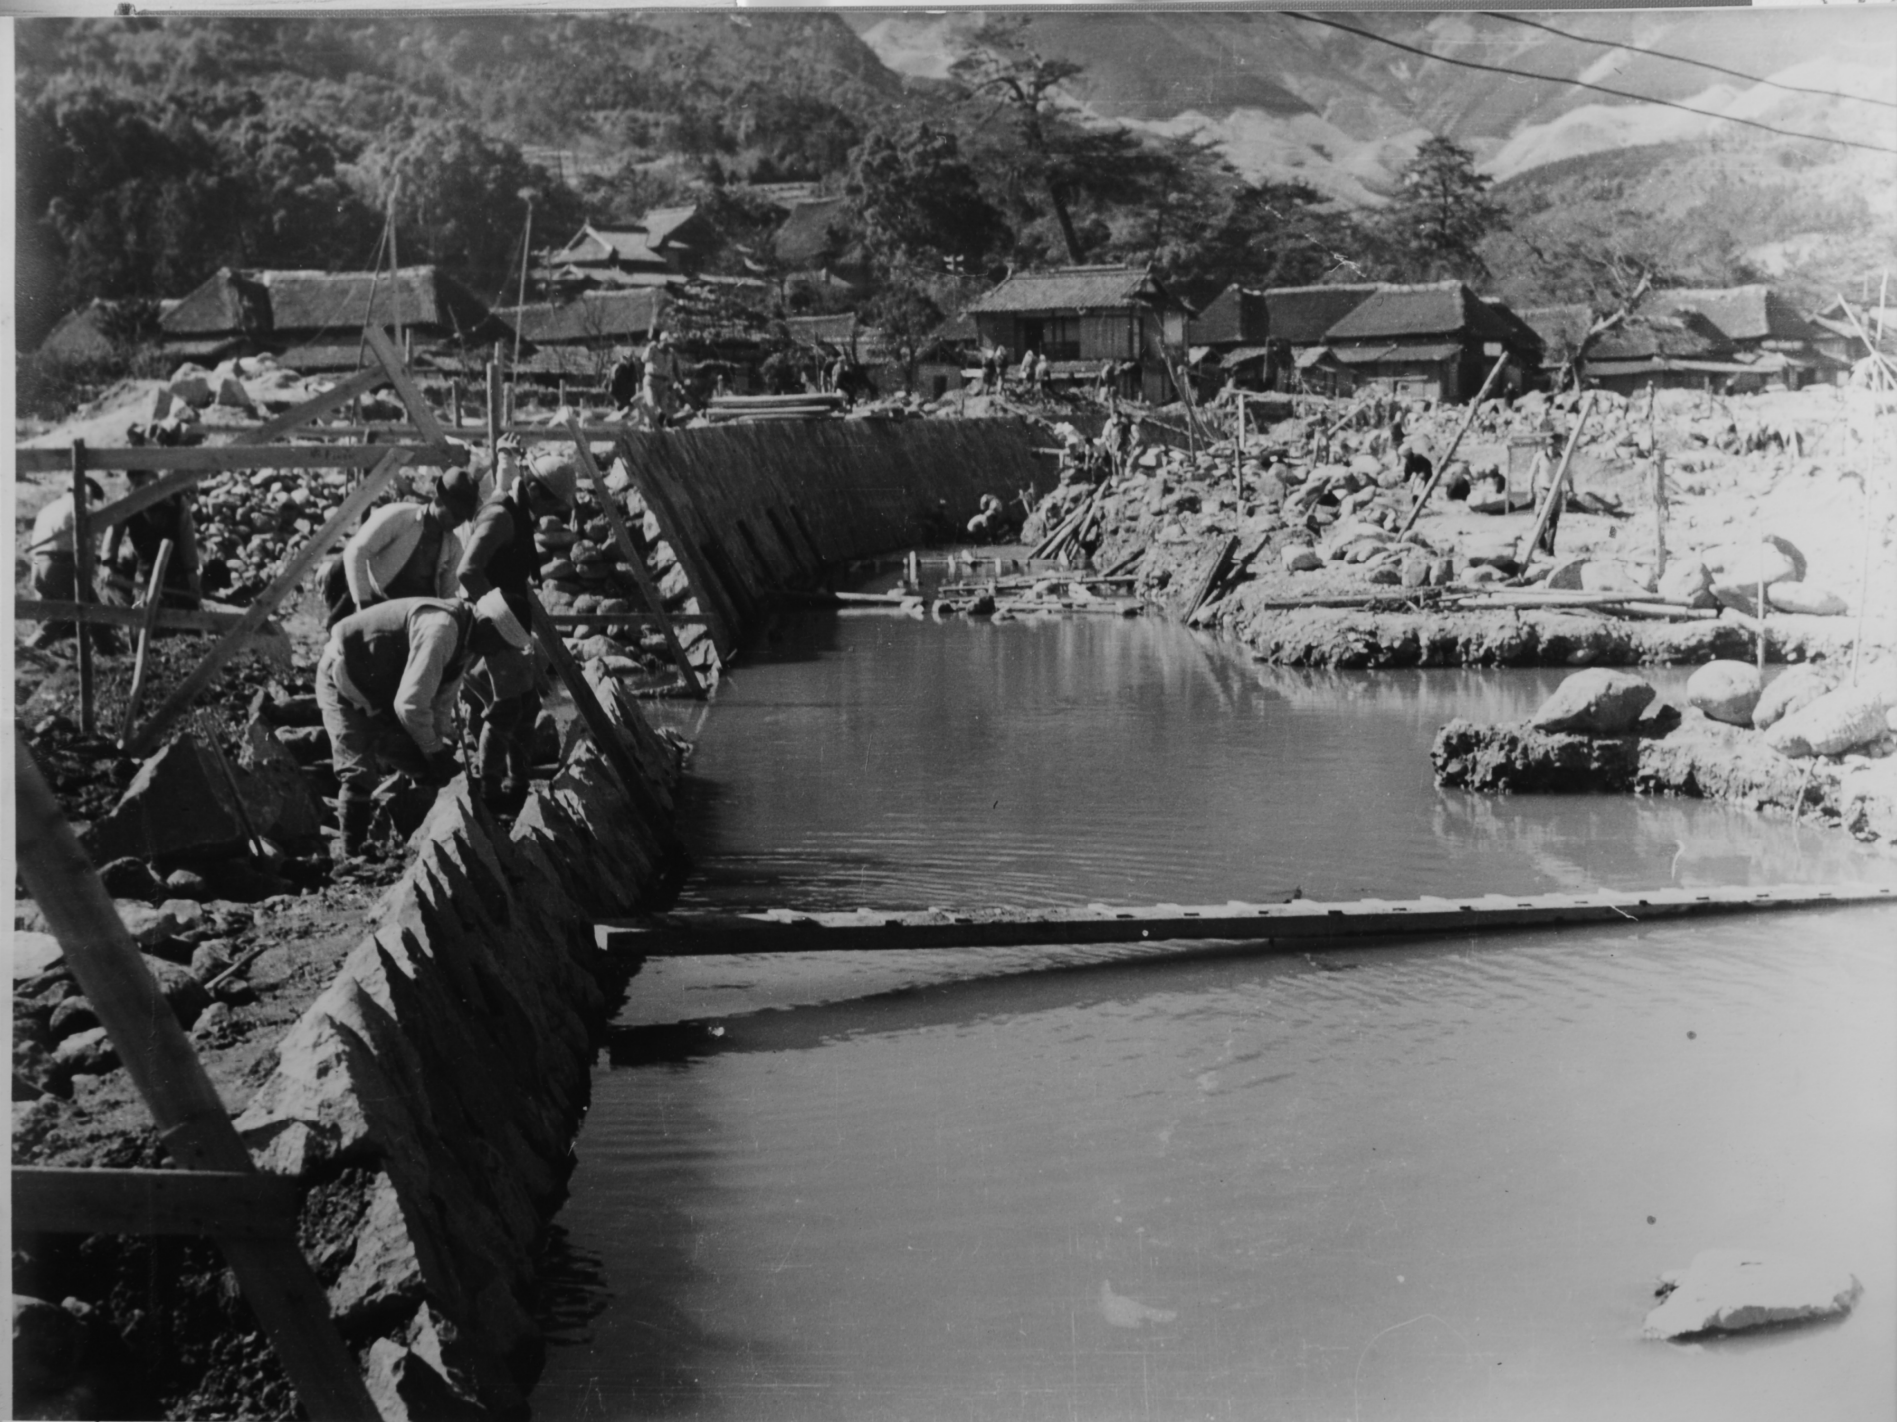

岩蔵
馬場

岩蔵・馬場部落の祇園川復旧工事