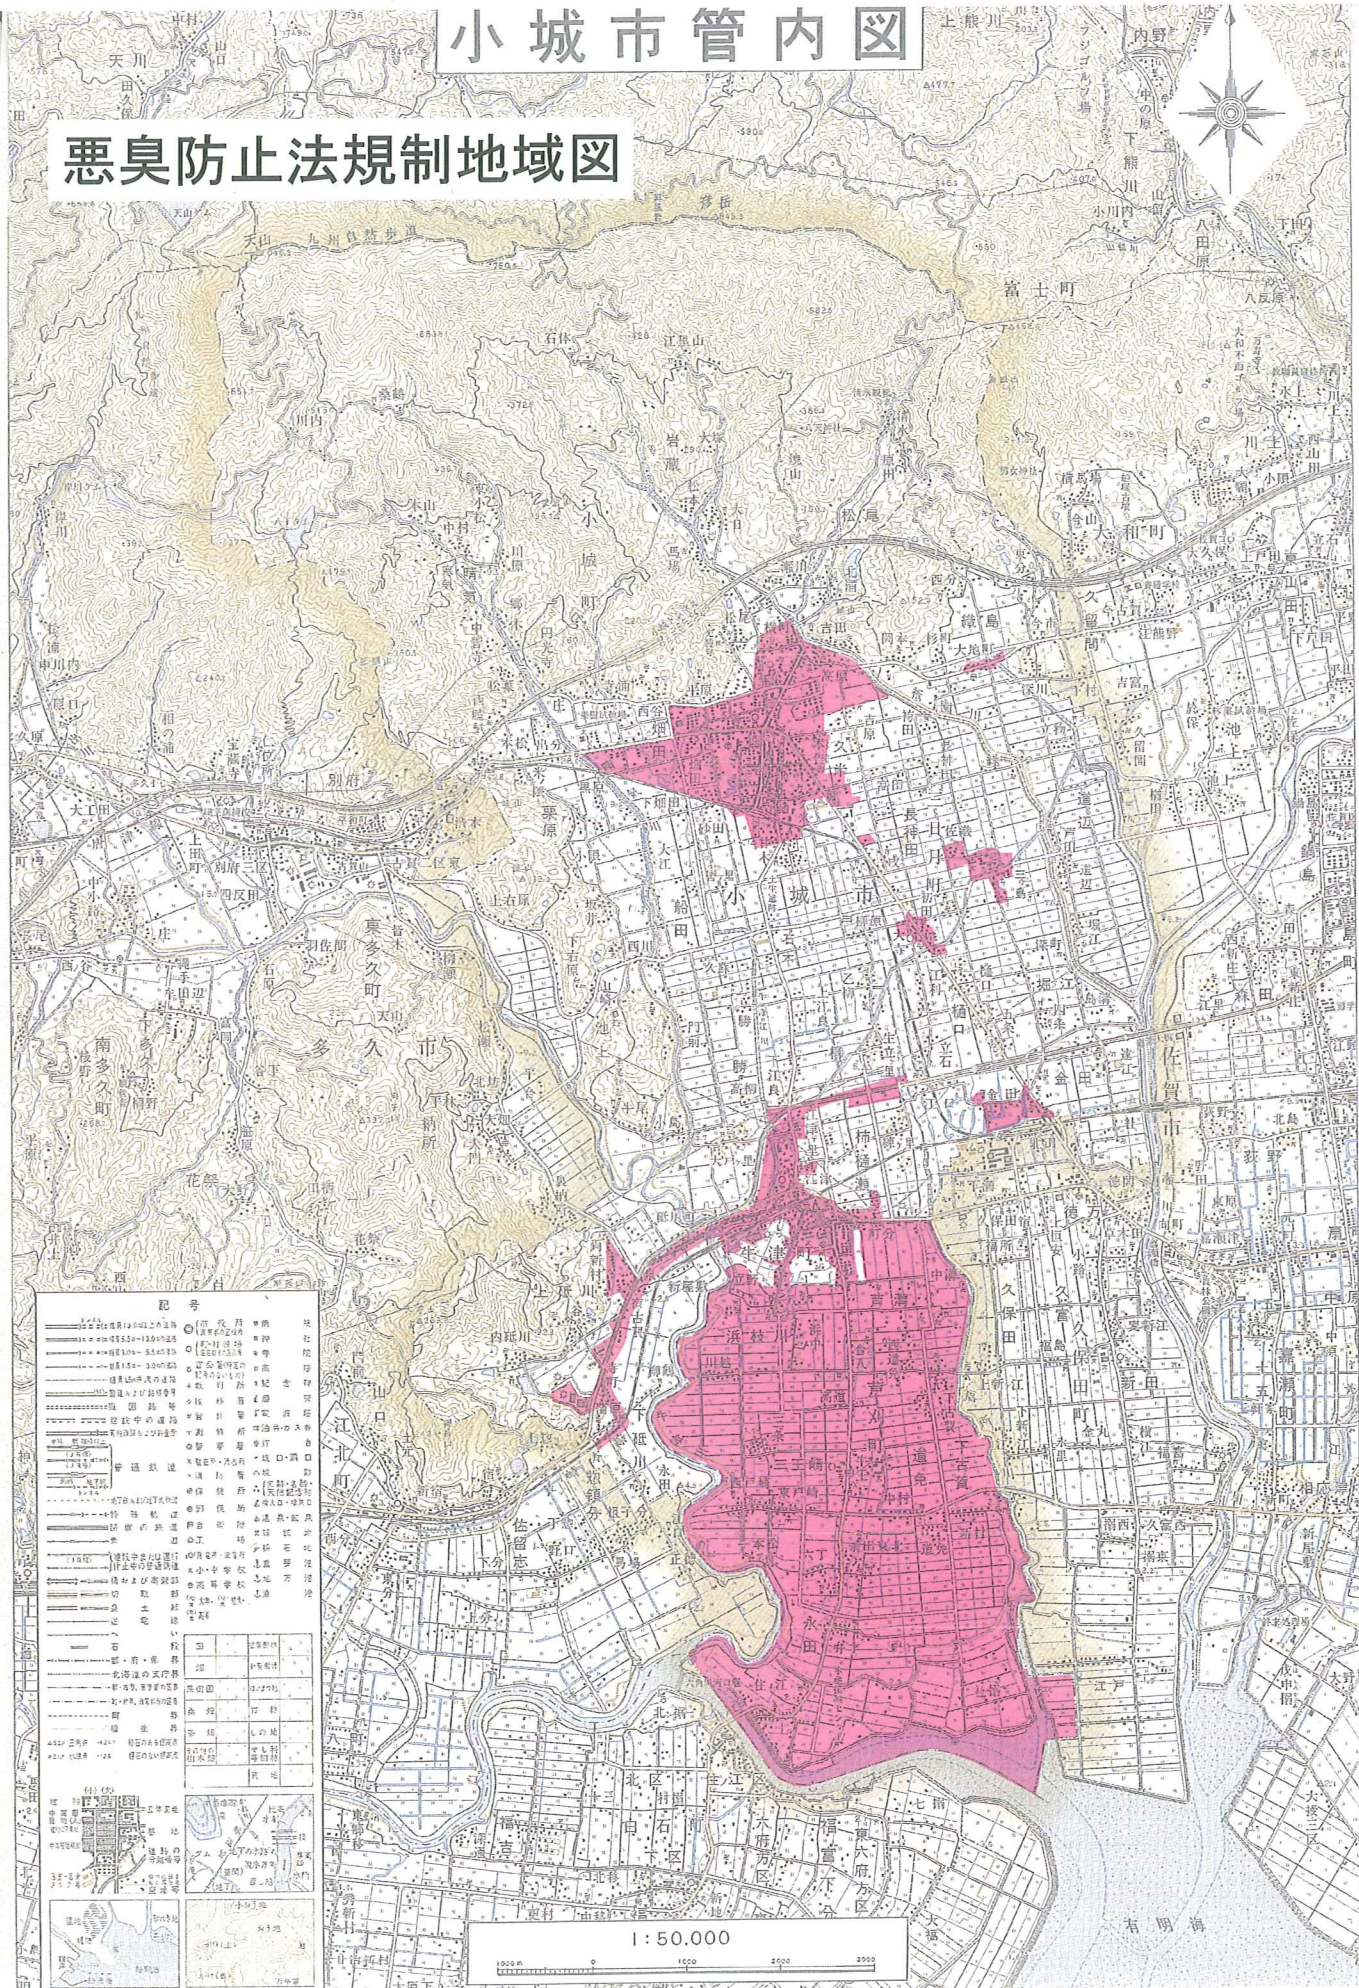

小城市管内図

悪臭防止法規制地域図

記号

	国道路		県道路		市道		建設中の道路		鉄道線		バス路線		学校		公園		神社		寺院		墓地		工業地		住宅地		森林		水域		海岸線		海抜
	山頂		山頂		山頂		山頂		山頂		山頂		山頂		山頂		山頂		山頂		山頂		山頂		山頂		山頂		山頂		山頂		山頂

地形

	5m 等高線		10m 等高線		20m 等高線		50m 等高線		100m 等高線		200m 等高線		500m 等高線		1000m 等高線		1500m 等高線		2000m 等高線
--	--------	--	---------	--	---------	--	---------	--	----------	--	----------	--	----------	--	-----------	--	-----------	--	-----------

その他

	境界線		境界線		境界線		境界線		境界線		境界線		境界線		境界線		境界線		境界線
--	-----	--	-----	--	-----	--	-----	--	-----	--	-----	--	-----	--	-----	--	-----	--	-----

縮尺

1 : 50,000

0 1000 2000 3000

1 : 50,000