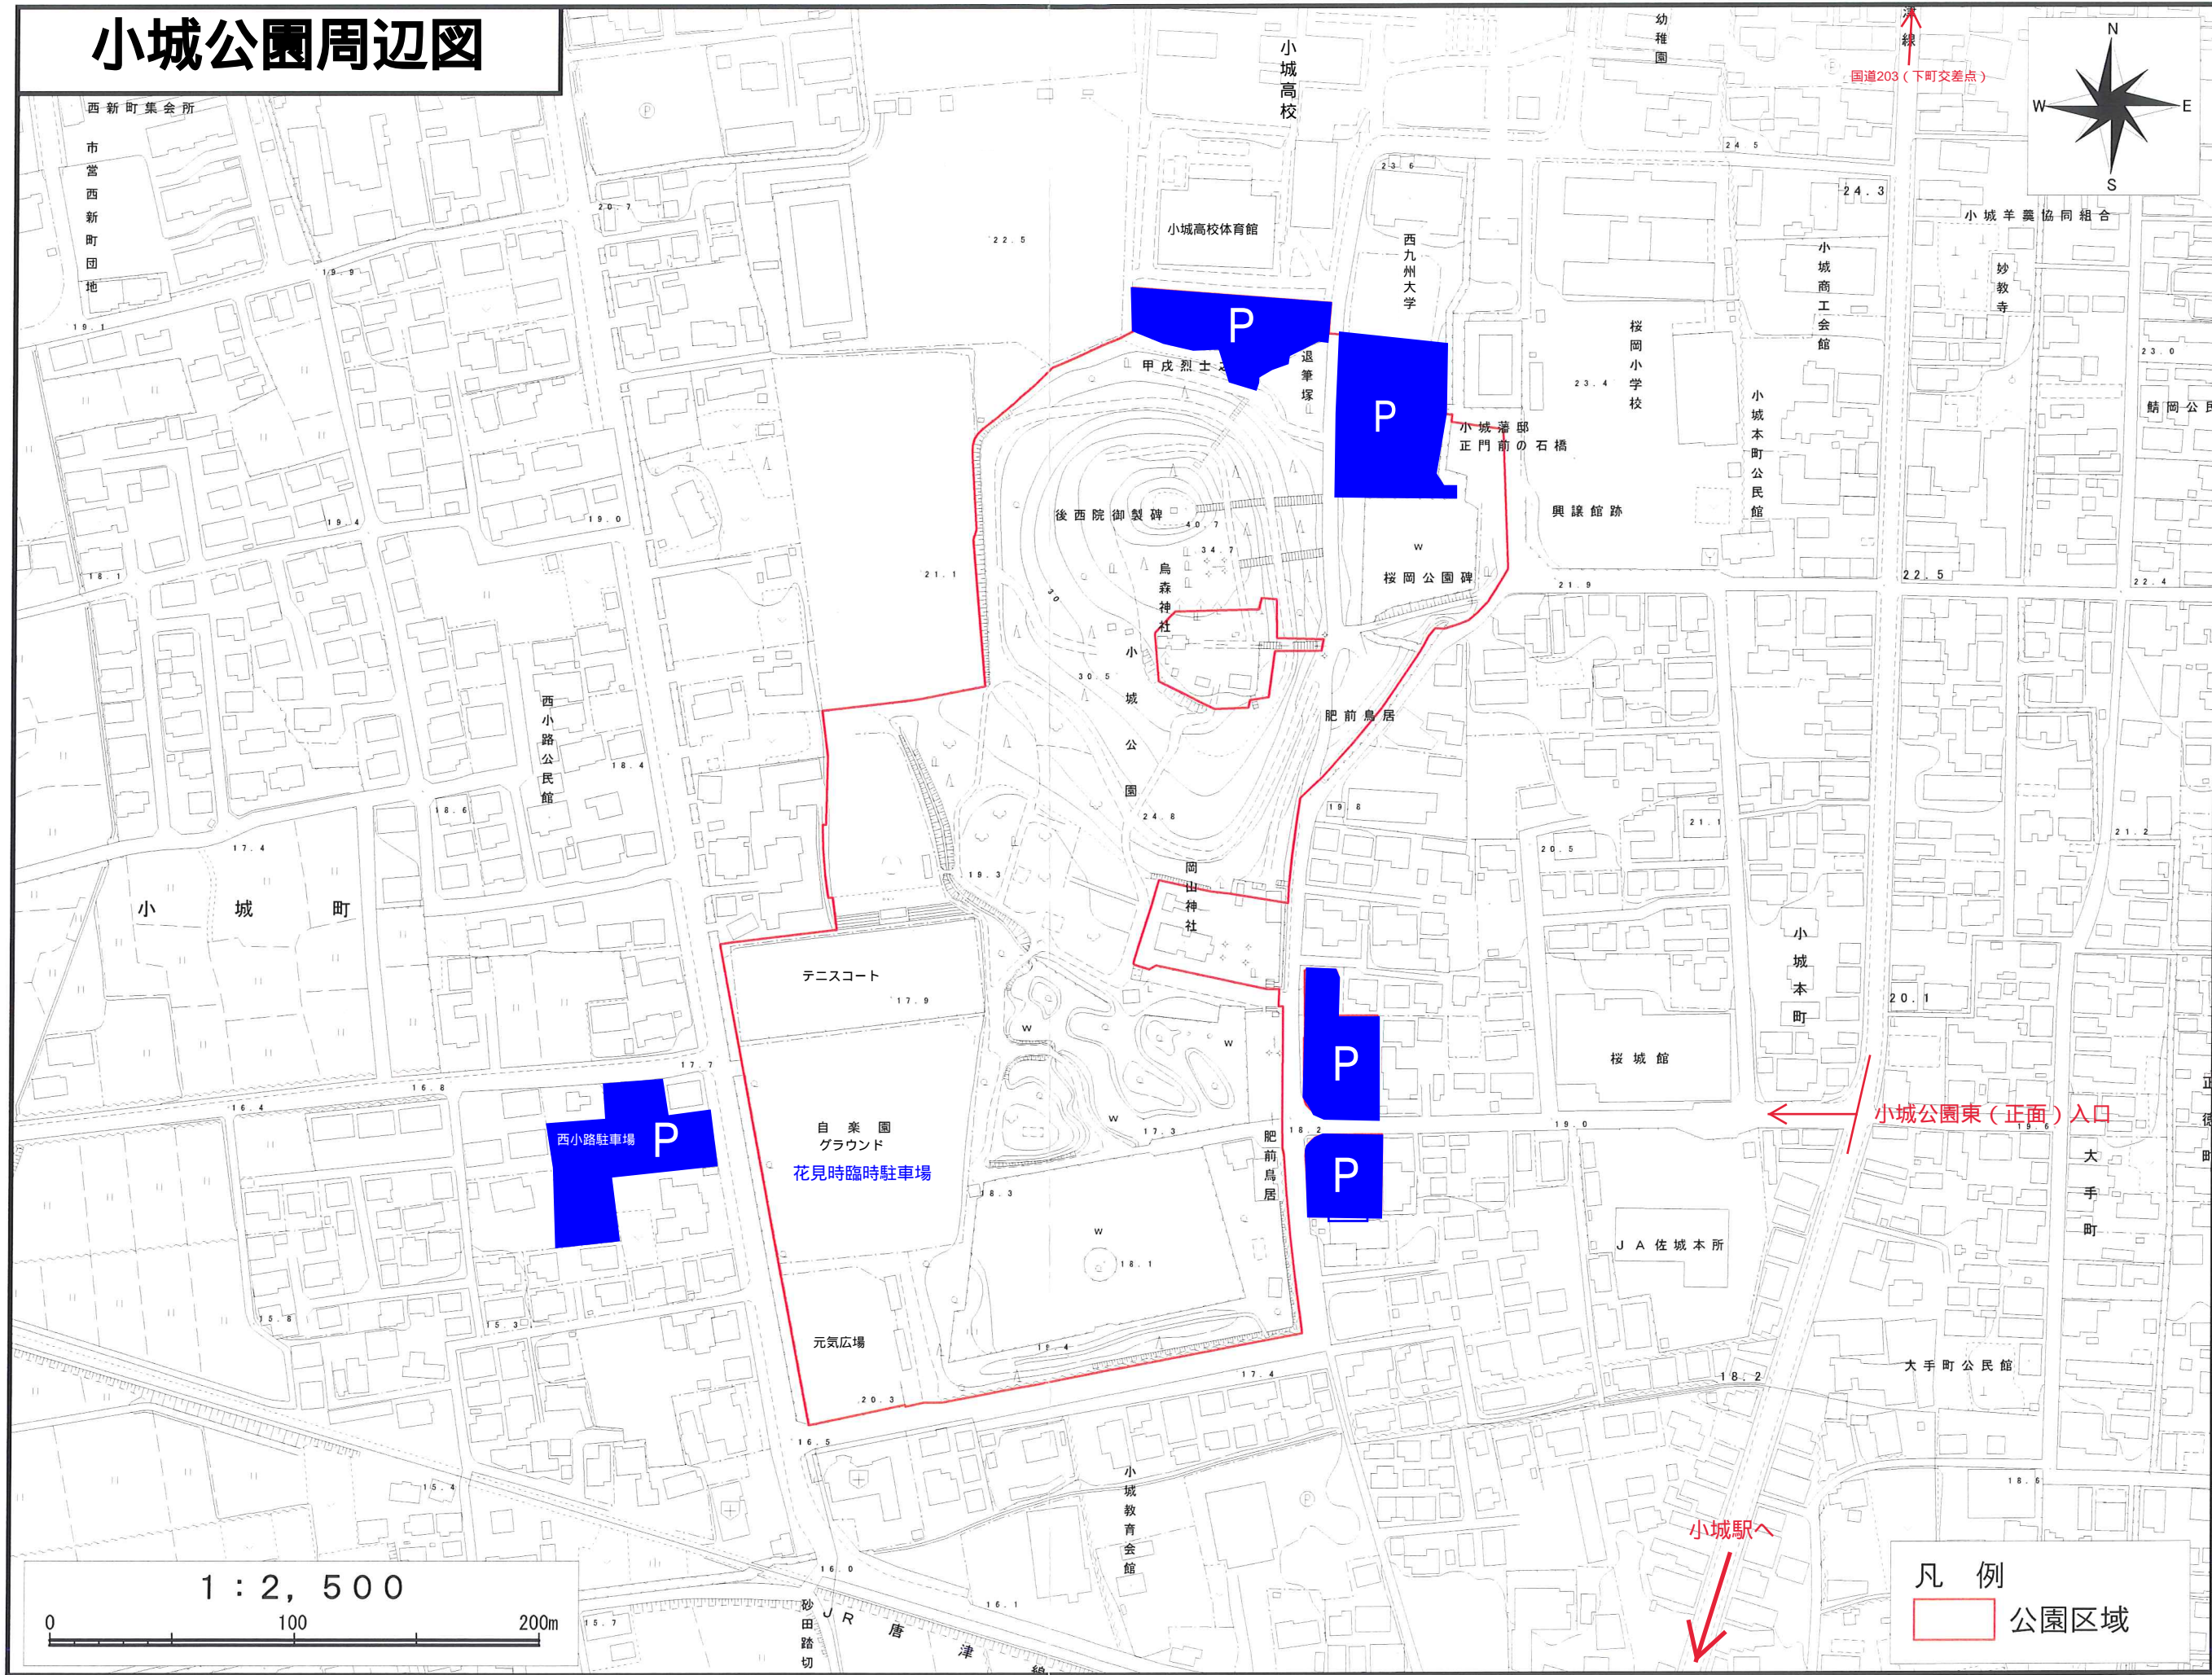

# 小城公園周辺図

平成二十七年三月

凡例  
公園区域

佐賀県 小城市

西新町集会所  
市営西新町団地

小城町

西小路駐車場

テニスコート

自楽園  
グラウンド  
花見時臨時駐車場

元気広場

小城高校

小城高校体育館

西九州大学

甲戌烈士墓

退筆塚

後西院御製碑

鳥森神社

小城公園

岡山神社

肥前鳥居

肥前鳥居

幼稚園

国道203 (下町交差点)

小城羊羹協同組合

J A 佐城本所

小城公園東 (正面) 入口

大手町

大手町公民館

小城駅へ

砂田路切

唐

津