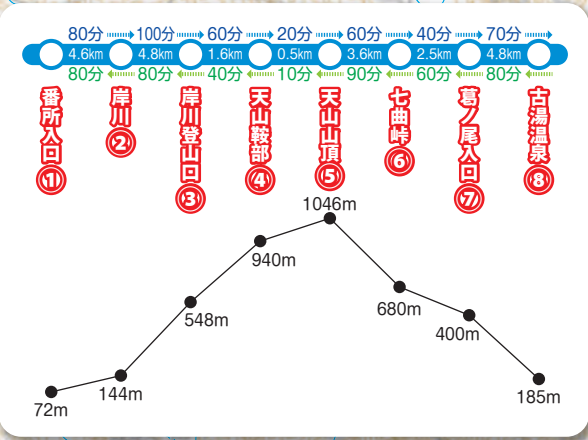

# 天山散策マップ 雄大な天山を散策して、自然の素晴らしさを体感してみましょう。

地図上アイコン説明

	主要国道
	主要県道
	九州自然歩道
	周遊コース
	散策車道
	トイレ
	駐車場
	おすすめスポット