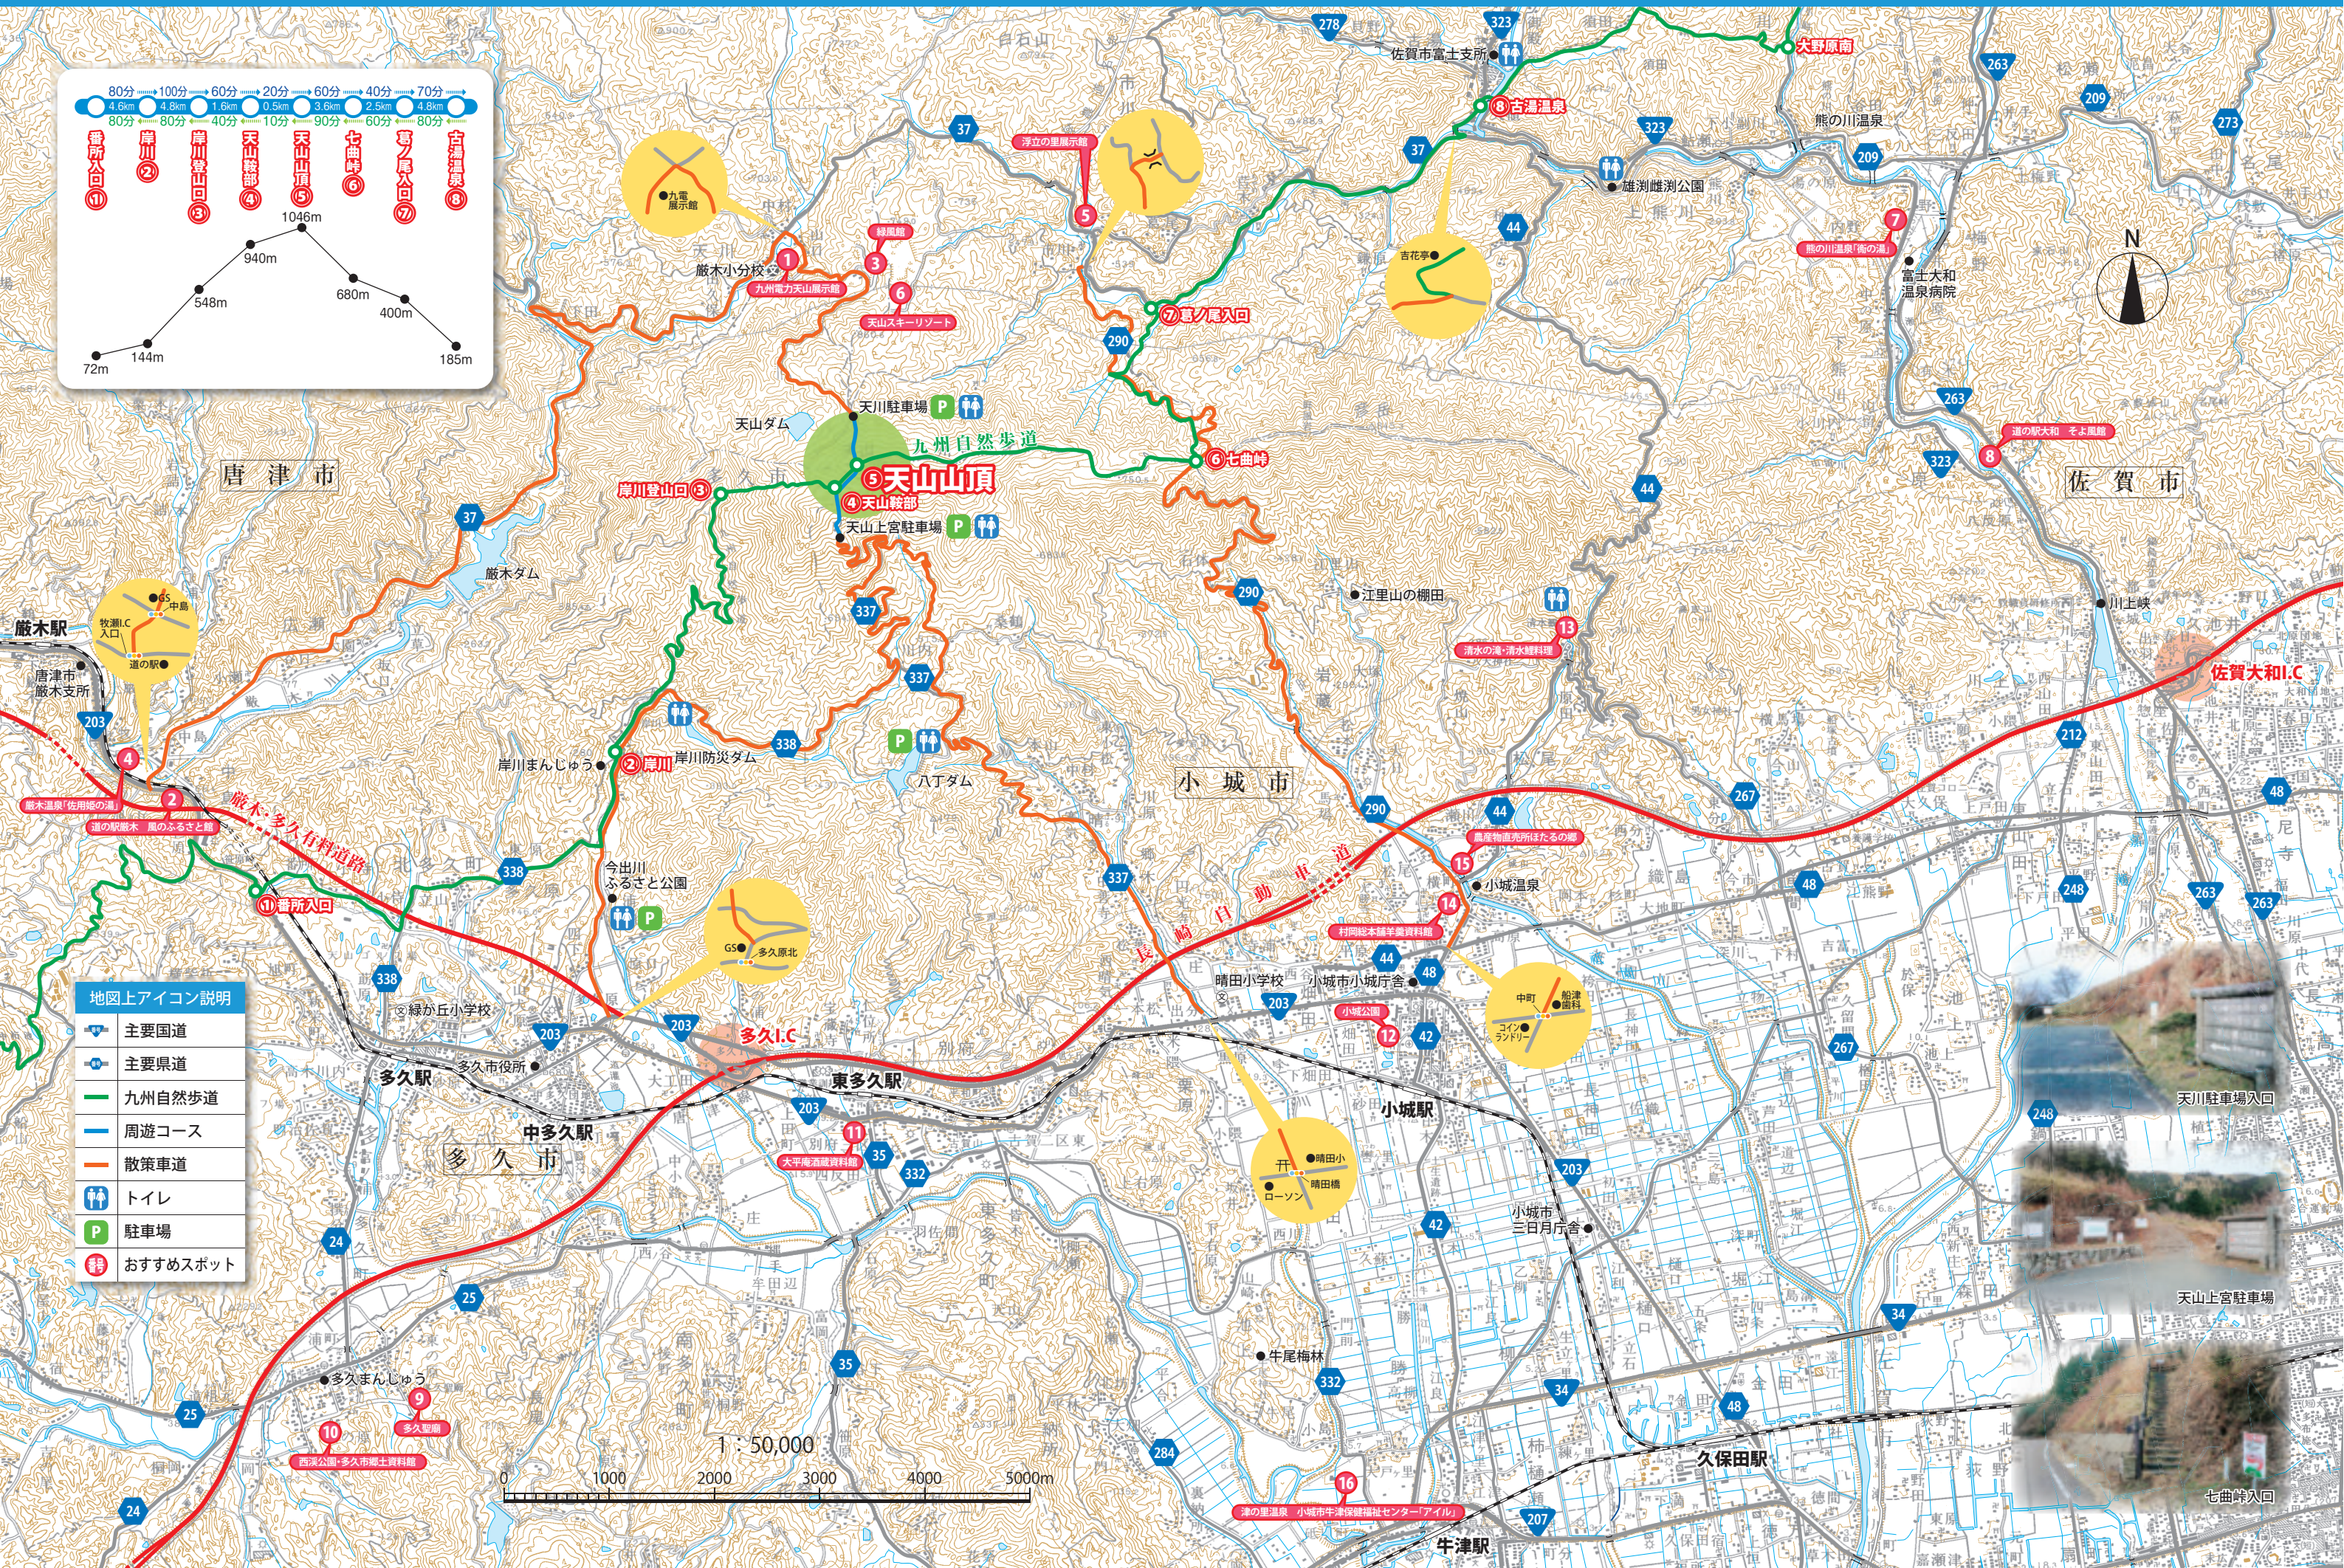

# 天山散策マップ 雄大な天山を散策して、自然の素晴らしさを体感してみましょう。

地図上アイコン説明

	主要国道
	主要県道
	九州自然歩道
	周遊コース
	散策車道
	トイレ
	駐車場
	おすすめスポット