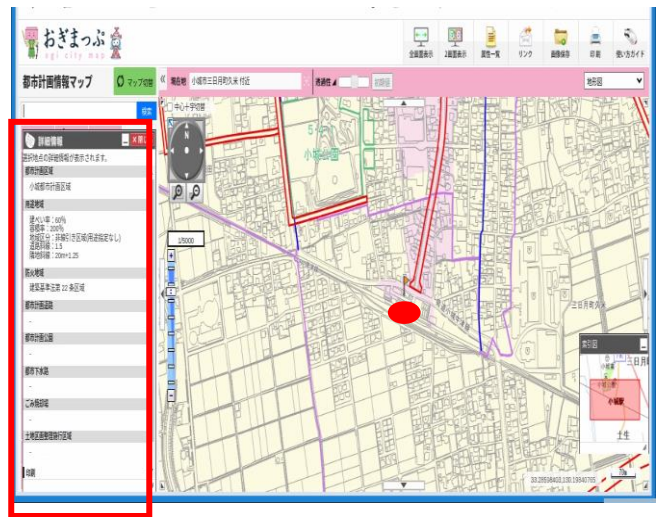

## ホームページで確認できます

- 建ぺい率・容積率
  - 道路斜線・隣地斜線
  - 防火区域
  - 都市計画道路の位置 など
- ※都市計画区域は、小城市全域です。

QRコードはこちら

QRコードをスキャンします ×

① 【小城市ホームページ】を開きます。

<https://www.city.ogi.lg.jp/>

② 下にスクロールして「地図サービス」を開きます。

③ 都市計画情報マップを開きます。

④ 利用規約に同意します

⑤ 郵便番号・住所から探す場合

(例)小城駅(小城市三日月町久米 2083)  
【三日月町久米 2083】と入力して検索

⑥ 該地点をクリックすると詳細な情報を確認できます。

※他に「地図から探す」「目的物から探す」などの探し方もあります。