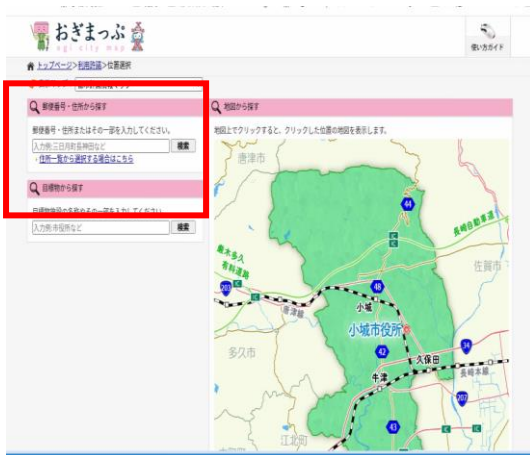

## ホームページで確認できます

- 建ぺい率・容積率
  - 道路斜線・隣地斜線
  - 防火区域
  - 都市計画道路の位置 など
- ※都市計画区域は、小城市全域です。

QRコードはこちら

QRコードをスキャンします ×

① 【小城市ホームページ】を開きます。

<https://www.city.ogi.lg.jp/>

② 下にスクロールして「地図サービス」を開きます。

③ 都市計画情報マップを開きます。

④ 利用規約に同意します

⑤ 郵便番号・住所から探す場合

(例)小城駅(小城市三日月町久米 2083)  
【三日月町久米 2083】と入力して検索

⑥ 該地点をクリックすると詳細な情報を確認できます。

※他に「地図から探す」「目的物から探す」などの探し方もあります。