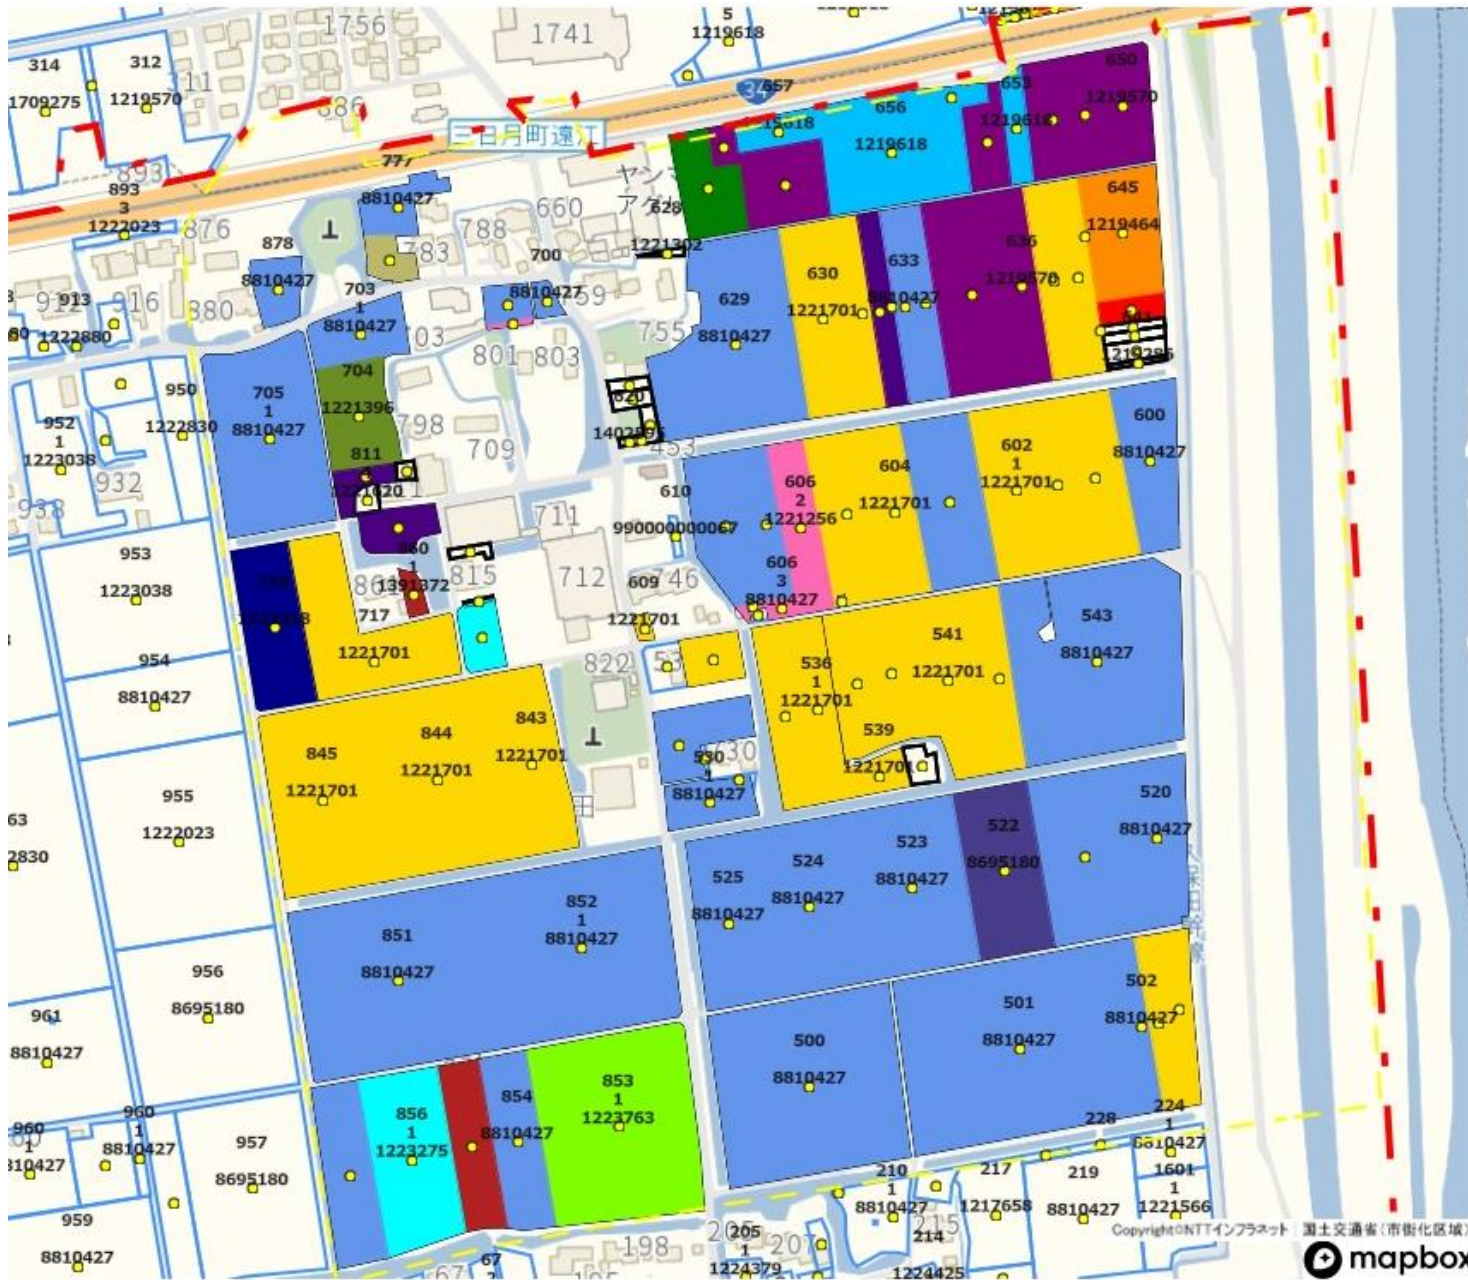

地域計画 3005大字金田

	1218654
	1218735
	1219464
	1219570
	1219618
	1221256
	1221396
	1221418
	1221701
	1223038
	1223275
	1210238
	1391372
	1405950
	8695180
	8810427

遠江

Blue	1217658
Red	1221566
Green	1221701
Purple	1223275
Light Blue	1223291
Light Green	1223437
Light Purple	1223640
Pink	1210238
Dark Green	1223968
Dark Blue	1224077
Yellow	1224514
Orange	1224557
Light Pink	1381784
Cyan	1382187
Dark Olive	1386018
Light Blue	1405420
Dark Red	1627007
Dark Green	1640909
Light Green	1667670
Dark Purple	1762796
Light Blue	8695180
Light Green	8810427

	1224832
	1224921
	1225030
	1225057
	1225073
	1225553
	1225650
	1225669
	1225685
	1304623
	1330640
	1864602
	990000000035

	1226711
	1382195
	1633953
	1654241
	1660721
	1671472
	1750569
	8700672