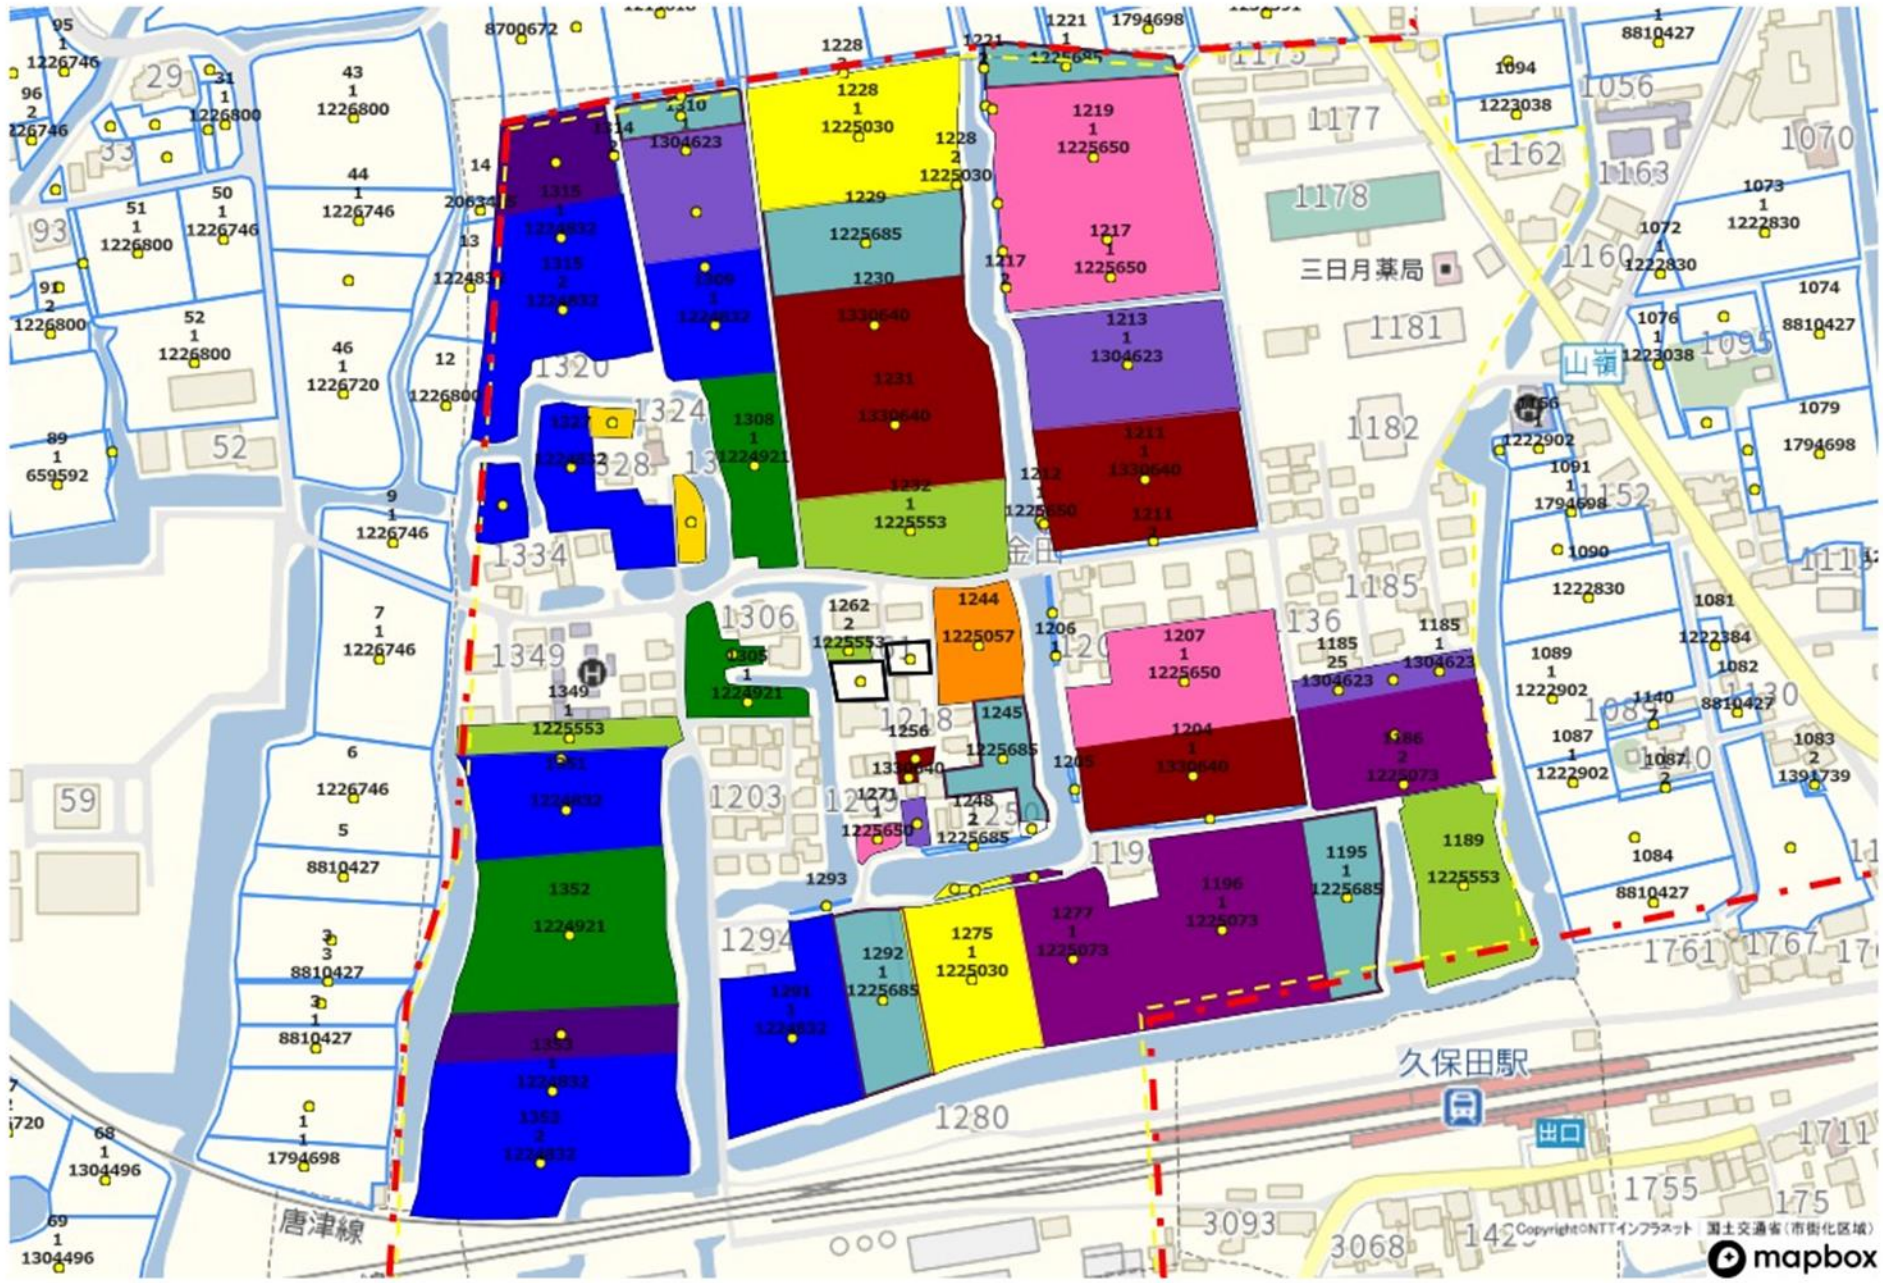

地域計画 3005大字金田

	1218654
	1218735
	1219464
	1219570
	1219618
	1221256
	1221396
	1221418
	1221701
	1223038
	1223275
	1210238
	1391372
	1405950
	8695180
	8810427

遠江

Blue	1217658
Red	1221566
Green	1221701
Purple	1223275
Light Blue	1223291
Light Green	1223437
Light Purple	1223640
Pink	1210238
Dark Green	1223968
Dark Blue	1224077
Yellow	1224514
Orange	1224557
Light Pink	1381784
Cyan	1382187
Dark Olive	1386018
Light Blue	1405420
Dark Red	1627007
Dark Green	1640909
Light Green	1667670
Dark Purple	1762796
Light Blue	8695180
Light Green	8810427

	1224832
	1224921
	1225030
	1225057
	1225073
	1225553
	1225650
	1225669
	1225685
	1304623
	1330640
	1864602
	990000000035

	1226711
	1382195
	1633953
	1654241
	1660721
	1671472
	1750569
	8700672