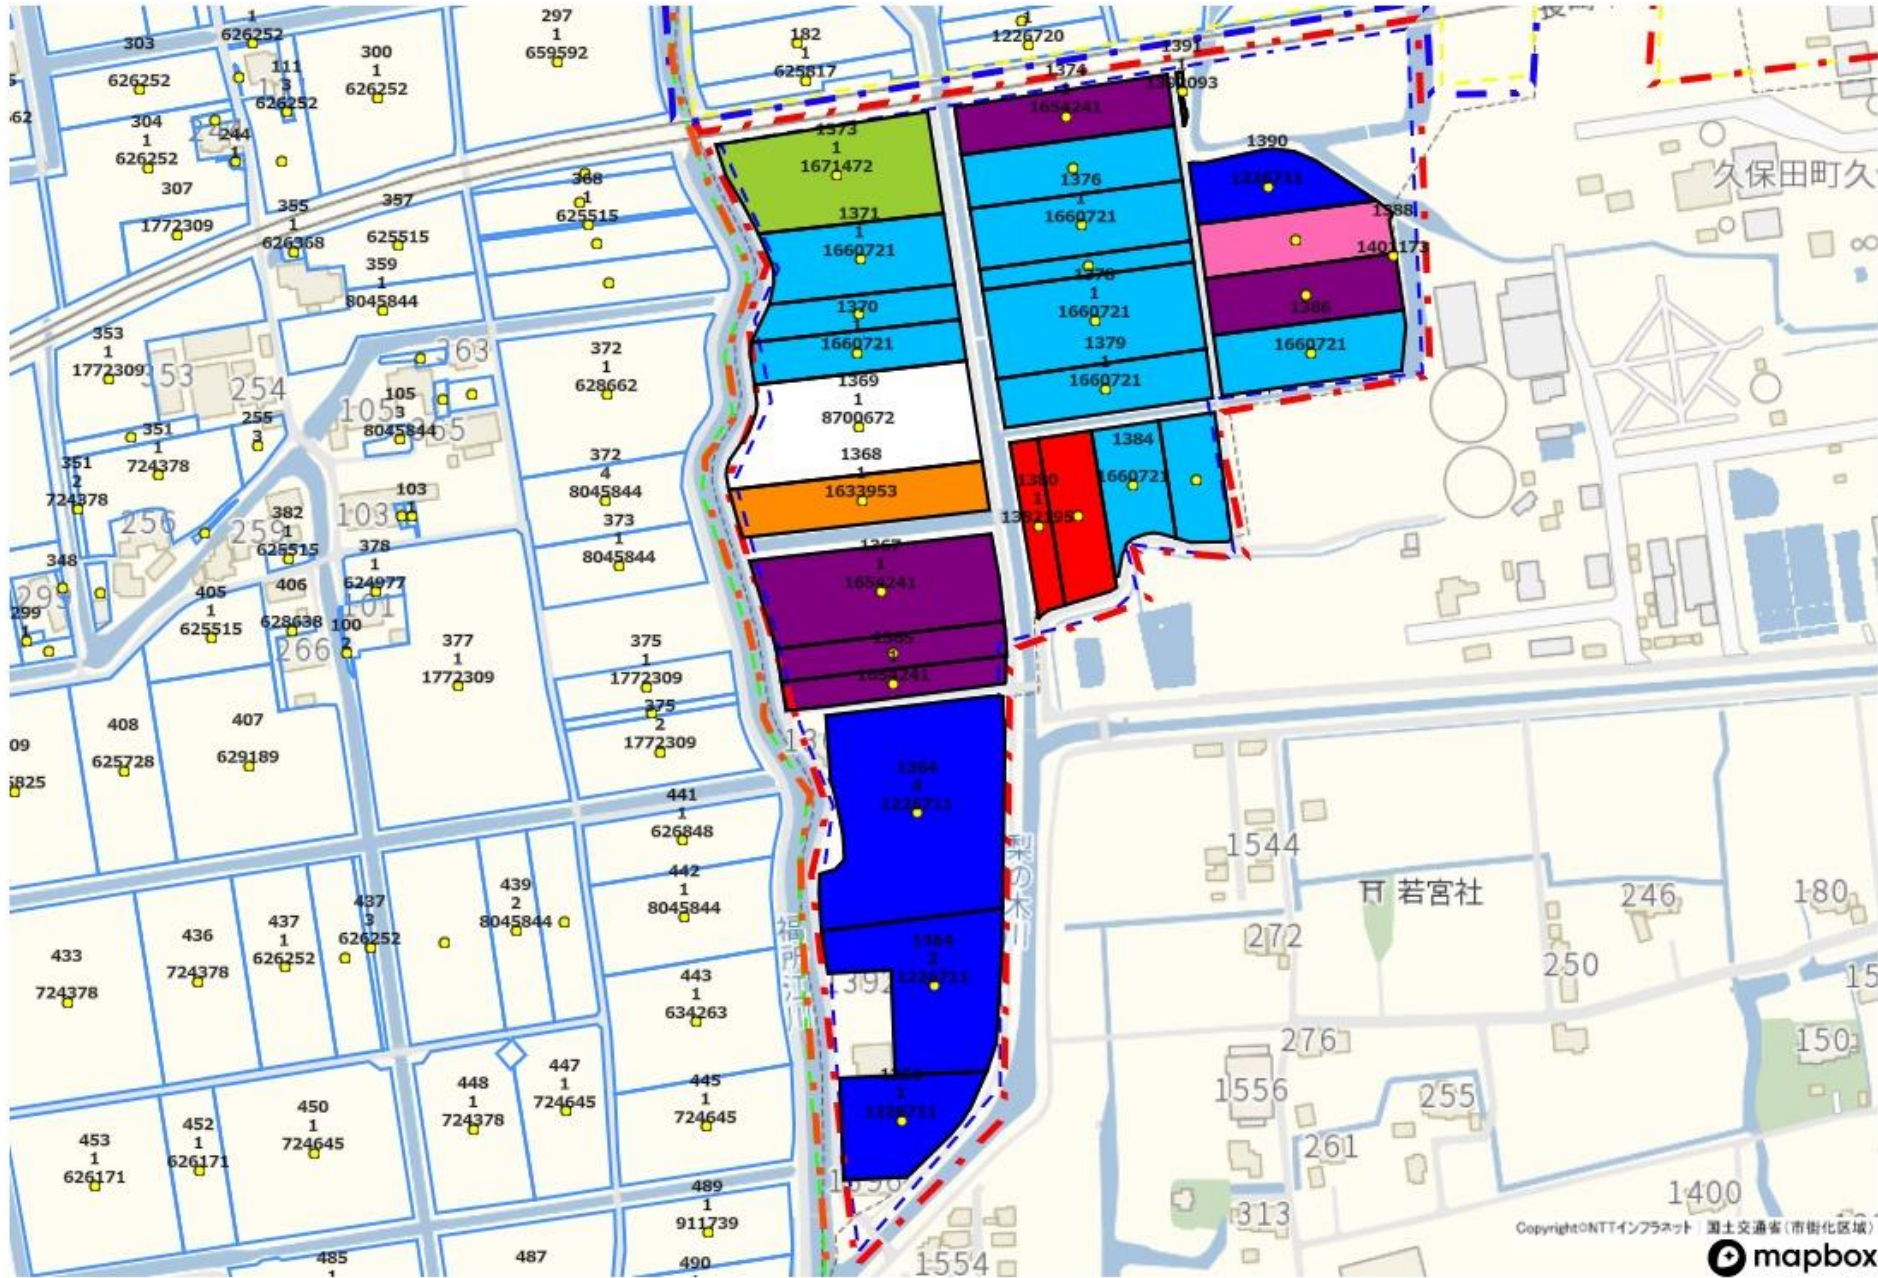

地域計画 3005大字金田

	1218654
	1218735
	1219464
	1219570
	1219618
	1221256
	1221396
	1221418
	1221701
	1223038
	1223275
	1210238
	1391372
	1405950
	8695180
	8810427

遠江

Blue	1217658
Red	1221566
Green	1221701
Purple	1223275
Light Blue	1223291
Light Green	1223437
Light Purple	1223640
Pink	1210238
Dark Green	1223968
Dark Blue	1224077
Yellow	1224514
Orange	1224557
Light Pink	1381784
Cyan	1382187
Dark Olive	1386018
Light Blue	1405420
Dark Red	1627007
Dark Green	1640909
Light Green	1667670
Dark Purple	1762796
Light Blue	8695180
Light Green	8810427

	1224832
	1224921
	1225030
	1225057
	1225073
	1225553
	1225650
	1225669
	1225685
	1304623
	1330640
	1864602
	990000000035

	1226711
	1382195
	1633953
	1654241
	1660721
	1671472
	1750569
	8700672