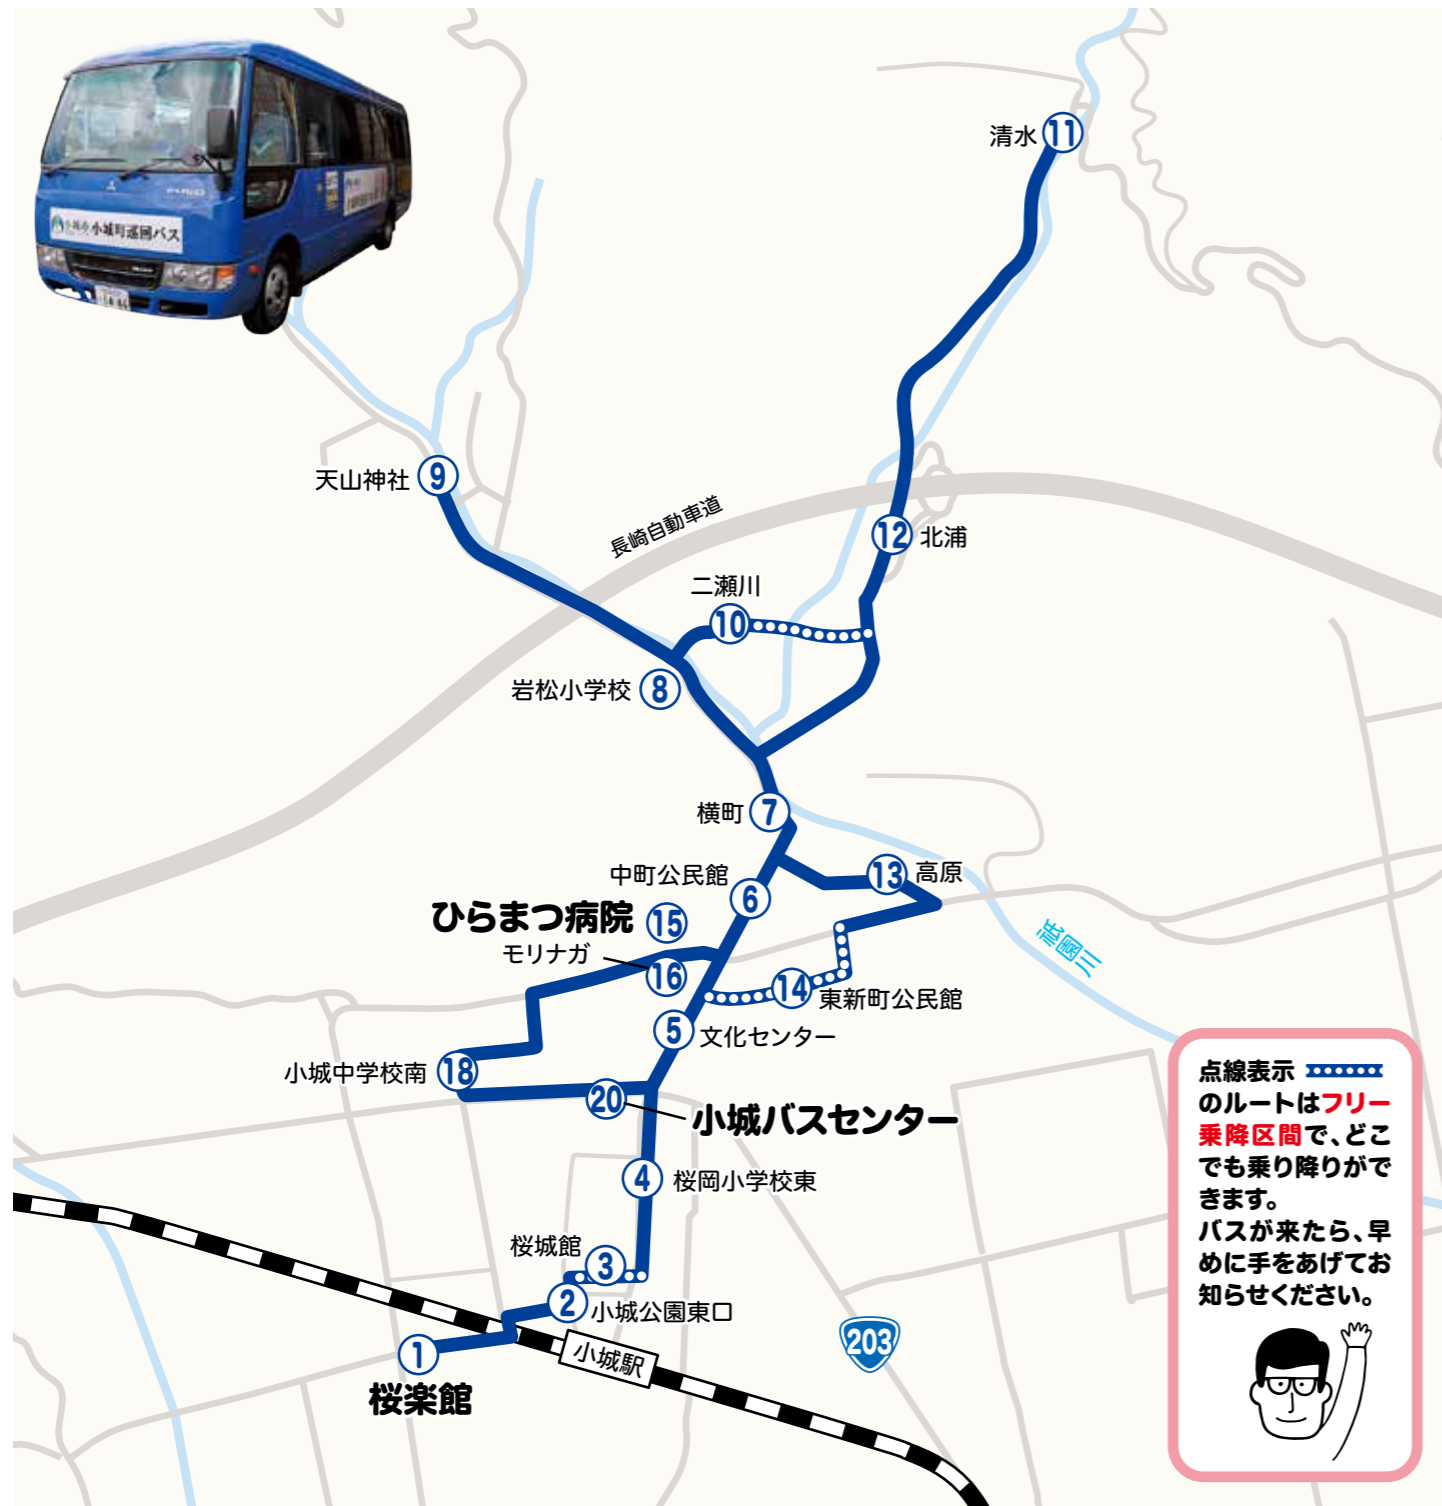

# 小城町バス 岩松線

運行日:月～金曜日(土日祝日、年末年始は運休) 1便と2便は運行ルートが異なります。

点線表示のルートはフリー乗降区間で、どこでも乗り降りができます。バスが来たら、早めに手をあげてください。

停留所名	1 便	
	月・木	火・水・金
1 桜楽館	8:30	10:30
2 小城公園東口	8:32	10:32
3 桜城館	8:33	10:33
4 桜岡小学校東	8:34	10:34
5 文化センター	8:36	10:36
6 中町公民館	8:37	10:37
7 横町	8:38	10:38
8 岩松小学校	8:39	10:39
9 天山神社	8:41	10:41
10 二瀬川	8:43	10:43
11 清水	8:48	10:48
12 北浦	8:50	10:50
7 横町	8:52	10:52
13 高原	8:54	10:54
14 東新町公民館	8:56	10:56
15 ひらまつ病院	8:58	10:58
16 モリナガ	9:00	11:00
18 小城中学校南	9:03	11:03
20 小城バスセンター	9:05	11:05
4 桜岡小学校東	9:07	11:07
3 桜城館	9:08	11:08
2 小城公園東口	9:09	11:09
1 桜楽館	9:11	11:11

太字のバス停は「広域バス」に乗り換えできます。

停留所名	2 便	
	月・木	火・水・金
1 桜楽館	12:20	14:30
2 小城公園東口	12:22	14:32
3 桜城館	12:23	14:33
4 桜岡小学校東	12:24	14:34
20 小城バスセンター	12:26	14:36
5 文化センター	12:27	14:37
15 ひらまつ病院	12:29	14:39
16 モリナガ	12:34	14:44
14 東新町公民館	12:36	14:46
13 高原	12:38	14:48
7 横町	12:39	14:49
12 北浦	12:41	14:51
11 清水	12:43	14:53
10 二瀬川	12:48	14:58
9 天山神社	12:50	15:00
8 岩松小学校	12:52	15:02
7 横町	12:53	15:03
6 中町公民館	12:54	15:04
16 モリナガ	12:55	15:05
18 小城中学校南	12:58	15:08
20 小城バスセンター	13:00	15:10
4 桜岡小学校東	13:02	15:12
3 桜城館	13:03	15:13
2 小城公園東口	13:04	15:14
1 桜楽館	13:06	15:16