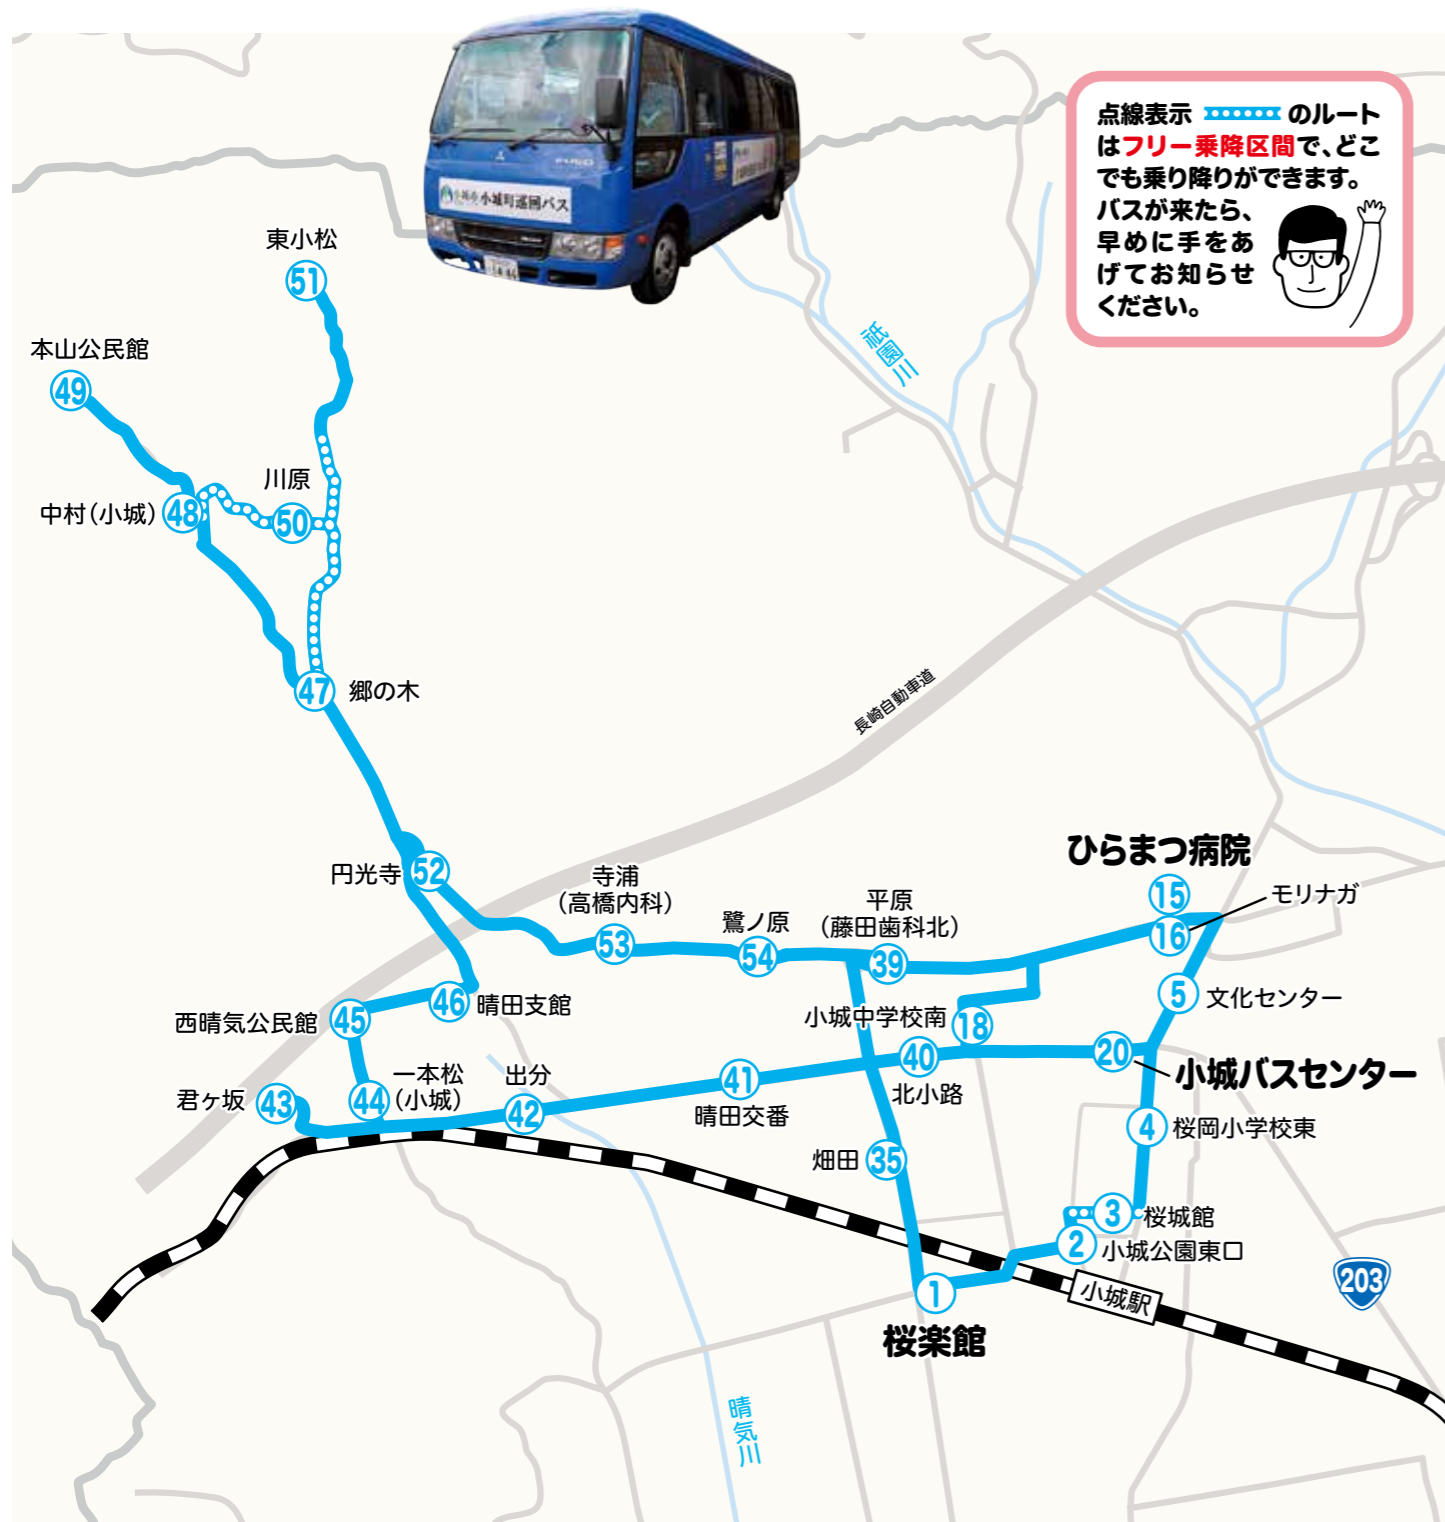

小城町バス 晴田線

運行日:月～金曜日(土日祝日、年末年始は運休)

1、2、3便はそれぞれルートが異なります。

停留所名	1 便		
	月・木	火・金	水
1 桜楽館	10:25	8:20	9:25
2 小城公園東口	10:27	8:22	9:27
3 桜城館	10:28	8:23	9:28
4 桜岡小学校東	10:29	8:24	9:29
40 北小路	10:31	8:26	9:31
41 晴田交番	10:33	8:28	9:33
42 出分	10:35	8:30	9:35
43 君ヶ坂	10:37	8:32	9:37
44 一本松(小城)	10:39	8:34	9:39
45 西晴気公民館	10:40	8:35	9:40
46 晴田支館	10:41	8:36	9:41
47 郷の木	10:43	8:38	9:43
48 中村(小城)	10:45	8:40	9:45
49 本山公民館	10:46	8:41	9:46
50 川原	10:49	8:44	9:49
51 東小松	10:51	8:46	9:51
52 円光寺	10:56	8:51	9:56
53 寺浦(高橋内科)	10:58	8:53	9:58
54 鷺ノ原	10:59	8:54	9:59
39 平原(藤田歯科北)	11:00	8:55	10:00
15 ひらまつ病院	11:02	8:57	10:02
16 モリナガ	11:04	8:59	10:04
18 小城中学校南	11:07	9:02	10:07
20 小城バスセンター	11:09	9:04	10:09
4 桜岡小学校東	11:11	9:06	10:11
3 桜城館	11:12	9:07	10:12
2 小城公園東口	11:13	9:08	10:13
1 桜楽館	11:15	9:10	10:15

停留所名	3 便		
	月・木	火・金	水
1 桜楽館	16:35	15:35	16:35
2 小城公園東口	16:37	15:37	16:37
3 桜城館	16:38	15:38	16:38
4 桜岡小学校東	16:39	15:39	16:39
20 小城バスセンター	16:41	15:41	16:41
5 文化センター	16:42	15:42	16:42
15 ひらまつ病院	16:44	15:44	16:44
16 モリナガ	16:46	15:46	16:46
39 平原(藤田歯科北)	16:50	15:50	16:50
41 晴田交番	16:52	15:52	16:52
42 出分	16:54	15:54	16:54
43 君ヶ坂	16:56	15:56	16:56
44 一本松(小城)	16:58	15:58	16:58
45 西晴気公民館	16:59	15:59	16:59
46 晴田支館	17:00	16:00	17:00
47 郷の木	17:02	16:02	17:02
48 中村(小城)	17:03	16:03	17:03
49 本山公民館	17:04	16:04	17:04
50 川原	17:07	16:07	17:07
51 東小松	17:09	16:09	17:09
52 円光寺	17:14	16:14	17:14
53 寺浦(高橋内科)	17:16	16:16	17:16
54 鷺ノ原	17:17	16:17	17:17
35 畑田	17:20	16:20	17:20
1 桜楽館	17:21	16:21	17:21

太字のバス停は **広域バス** に乗り換えできます。