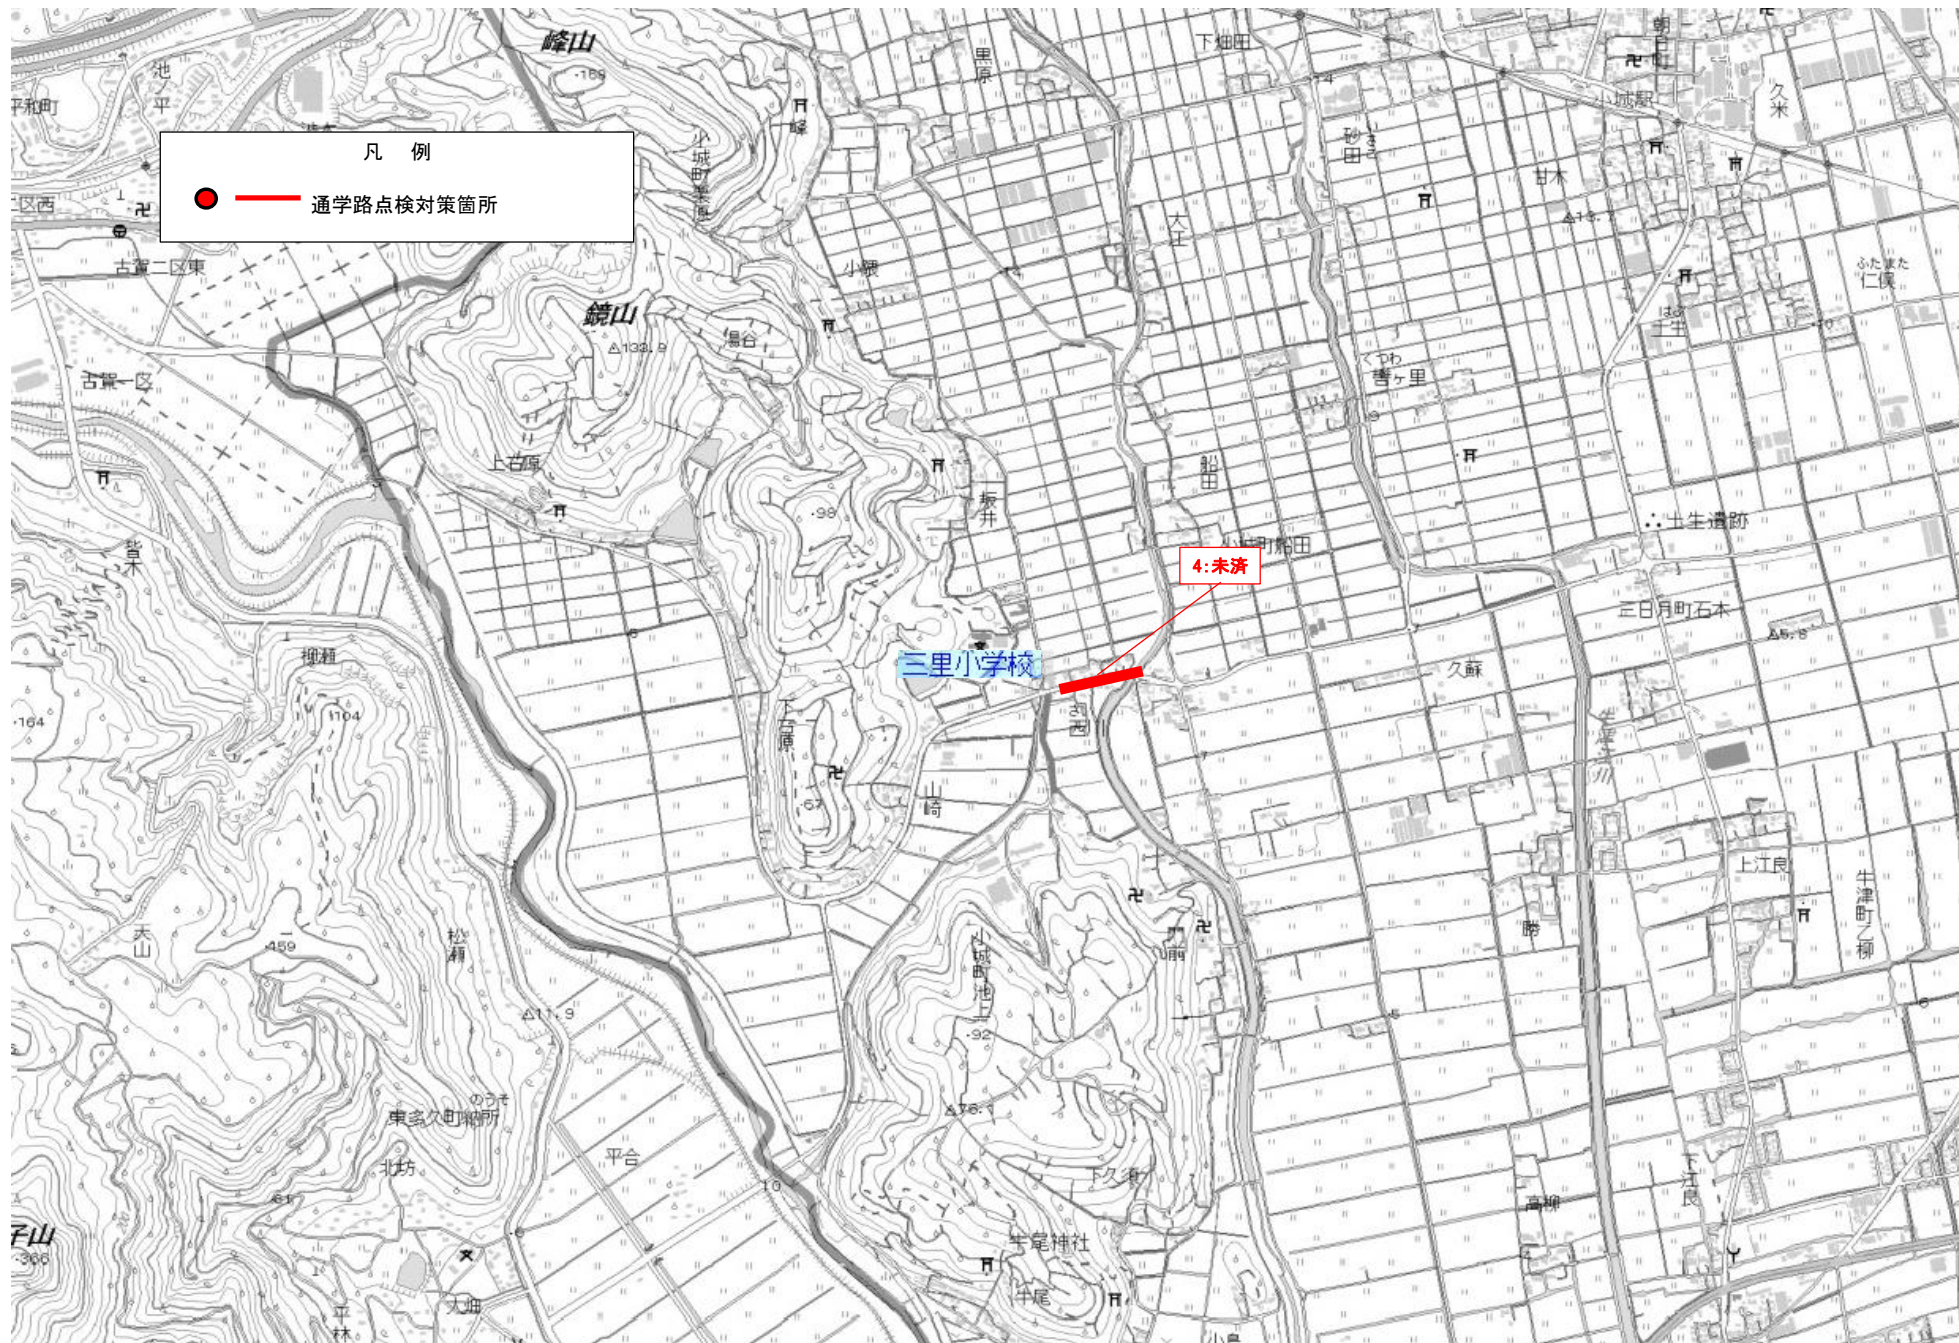

桜岡小学校 通学路合同点検対策必要箇所位置図 (R3~R7)

令和8年3月末時点

三里小学校 通学路合同点検対策必要箇所位置図 (R3~R7)

令和8年3月末時点

砥川小学校 通学路合同点検対策必要箇所位置図 (R3~R6)

令和8年3月末時点

芦刈小学校 通学路合同点検対策必要箇所位置図 (R3~R6)

令和8年3月末時点

小城中学校 通学路合同点検対策必要箇所位置図 (R3~R6)

令和8年3月末時点

凡例

● — 通学路点検対策箇所