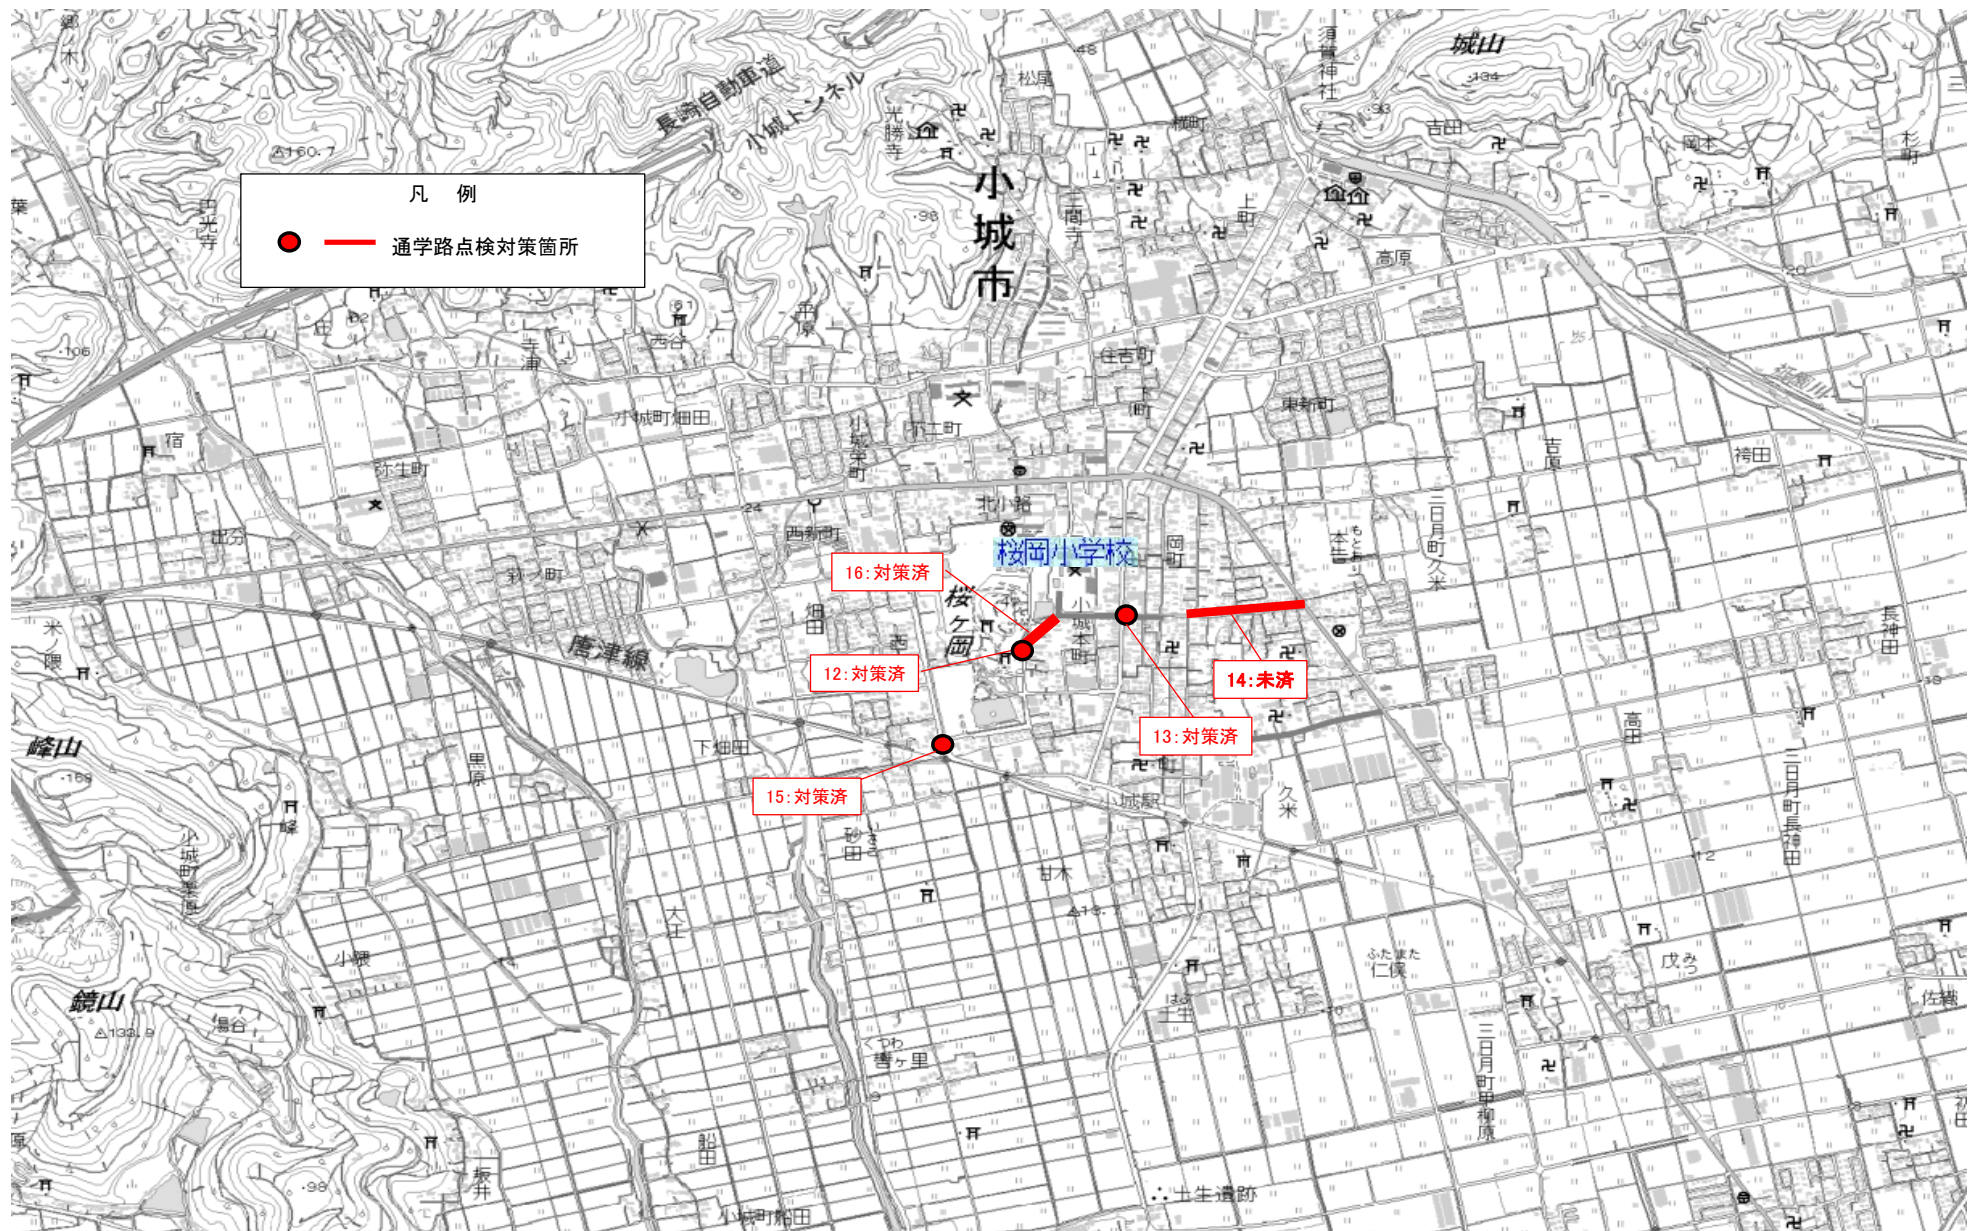

桜岡小学校 通学路合同点検対策必要箇所位置図 (R3~R7)

令和8年3月末時点

三里小学校 通学路合同点検対策必要箇所位置図 (R3~R7)

令和8年3月末時点

砥川小学校 通学路合同点検対策必要箇所位置図 (R3~R6)

令和8年3月末時点

芦刈小学校 通学路合同点検対策必要箇所位置図 (R3~R6)

令和8年3月末時点

小城中学校 通学路合同点検対策必要箇所位置図 (R3~R6)

令和8年3月末時点

凡例

● — 通学路点検対策箇所