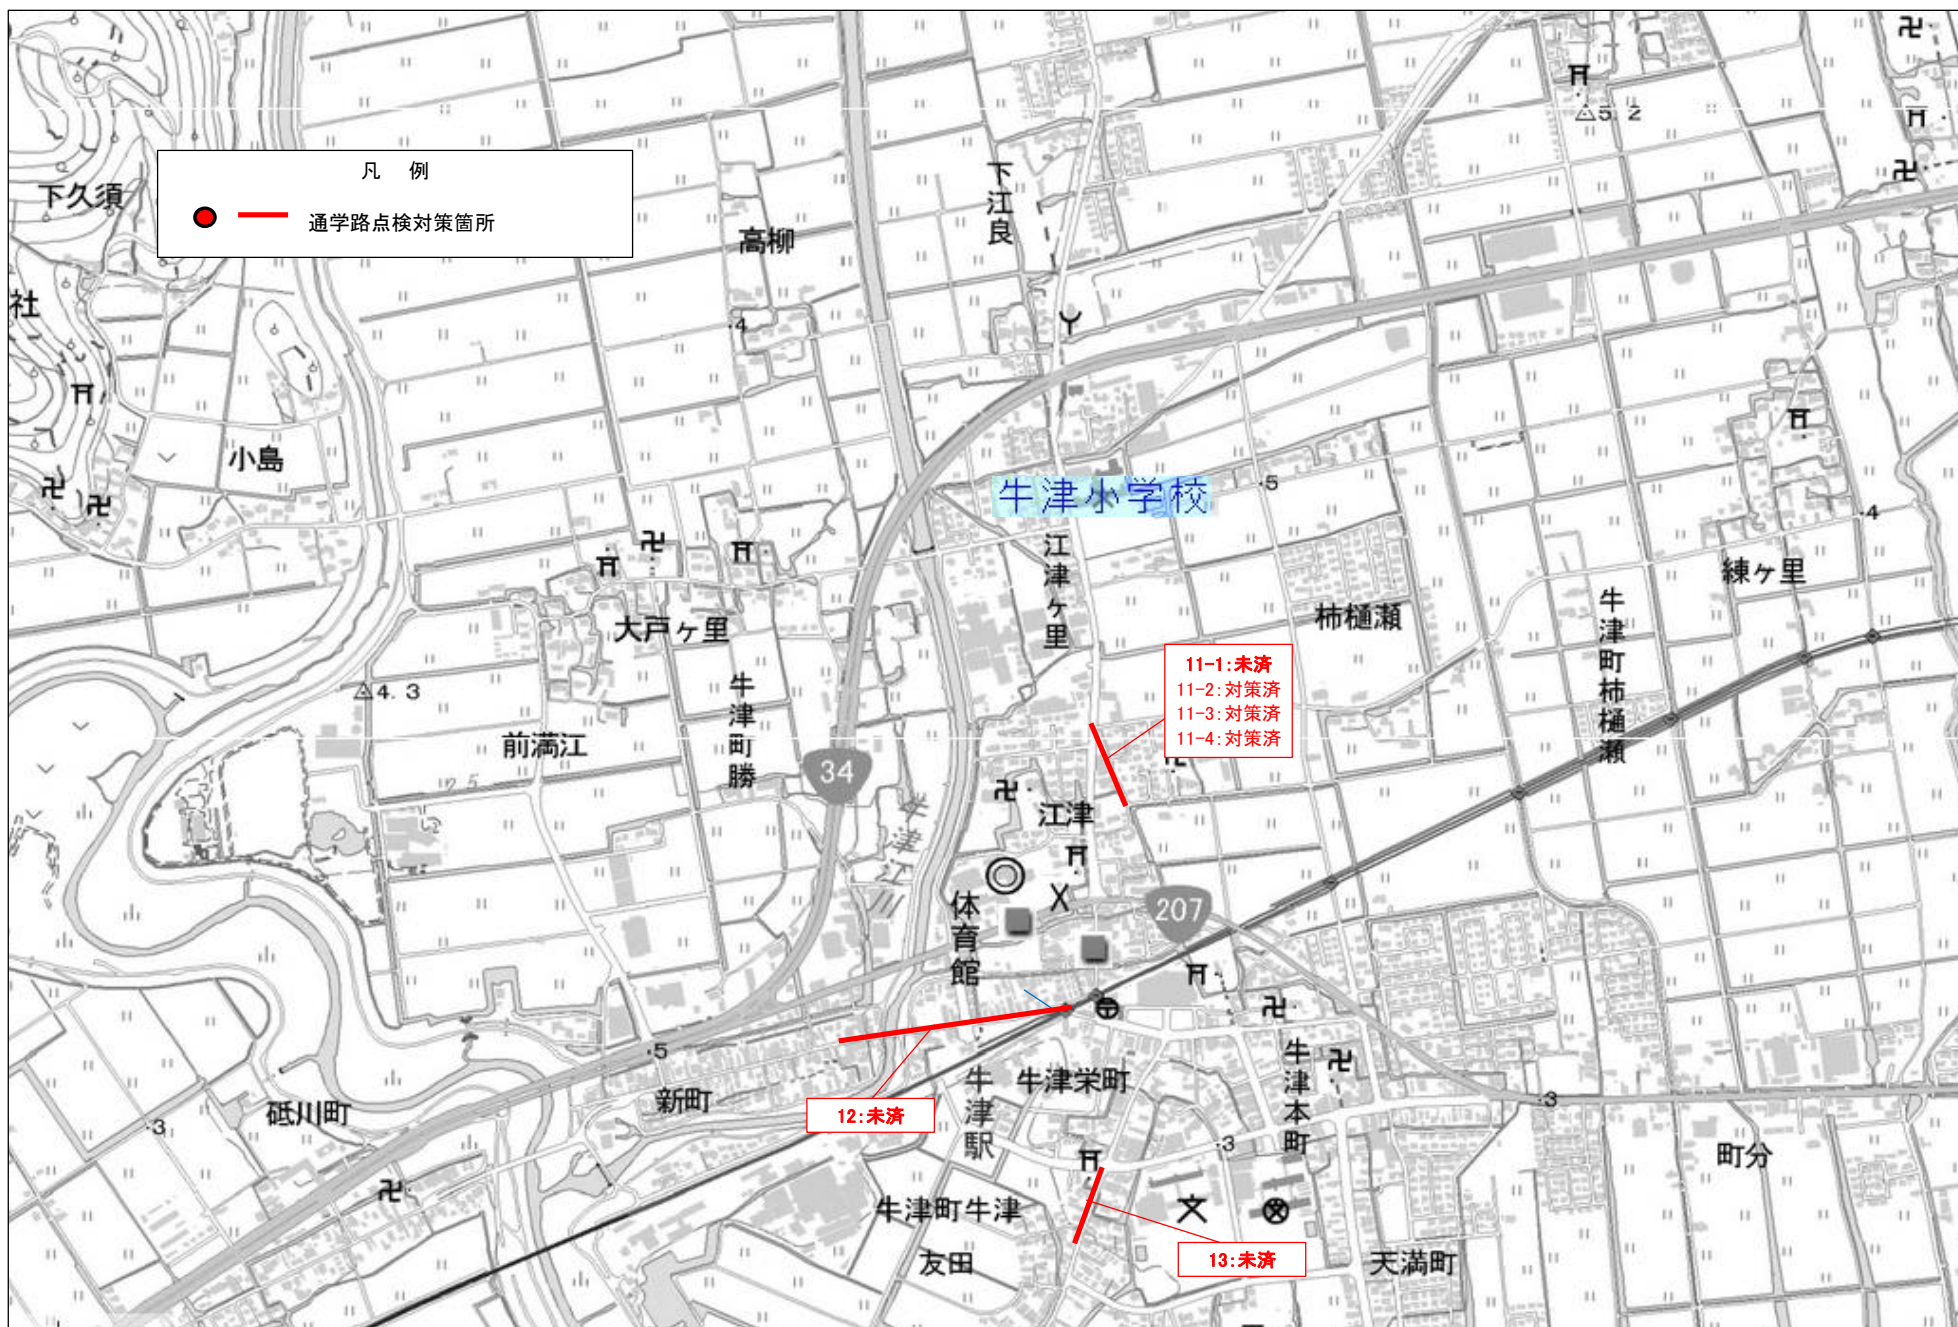

桜岡小学校 通学路合同点検対策必要箇所位置図 (R3~R7)

令和8年3月末時点

三里小学校 通学路合同点検対策必要箇所位置図 (R3~R7)

令和8年3月末時点

砥川小学校 通学路合同点検対策必要箇所位置図 (R3~R6)

令和8年3月末時点

芦刈小学校 通学路合同点検対策必要箇所位置図 (R3~R6)

令和8年3月末時点

小城中学校 通学路合同点検対策必要箇所位置図 (R3~R6)

令和8年3月末時点

凡例

● — 通学路点検対策箇所