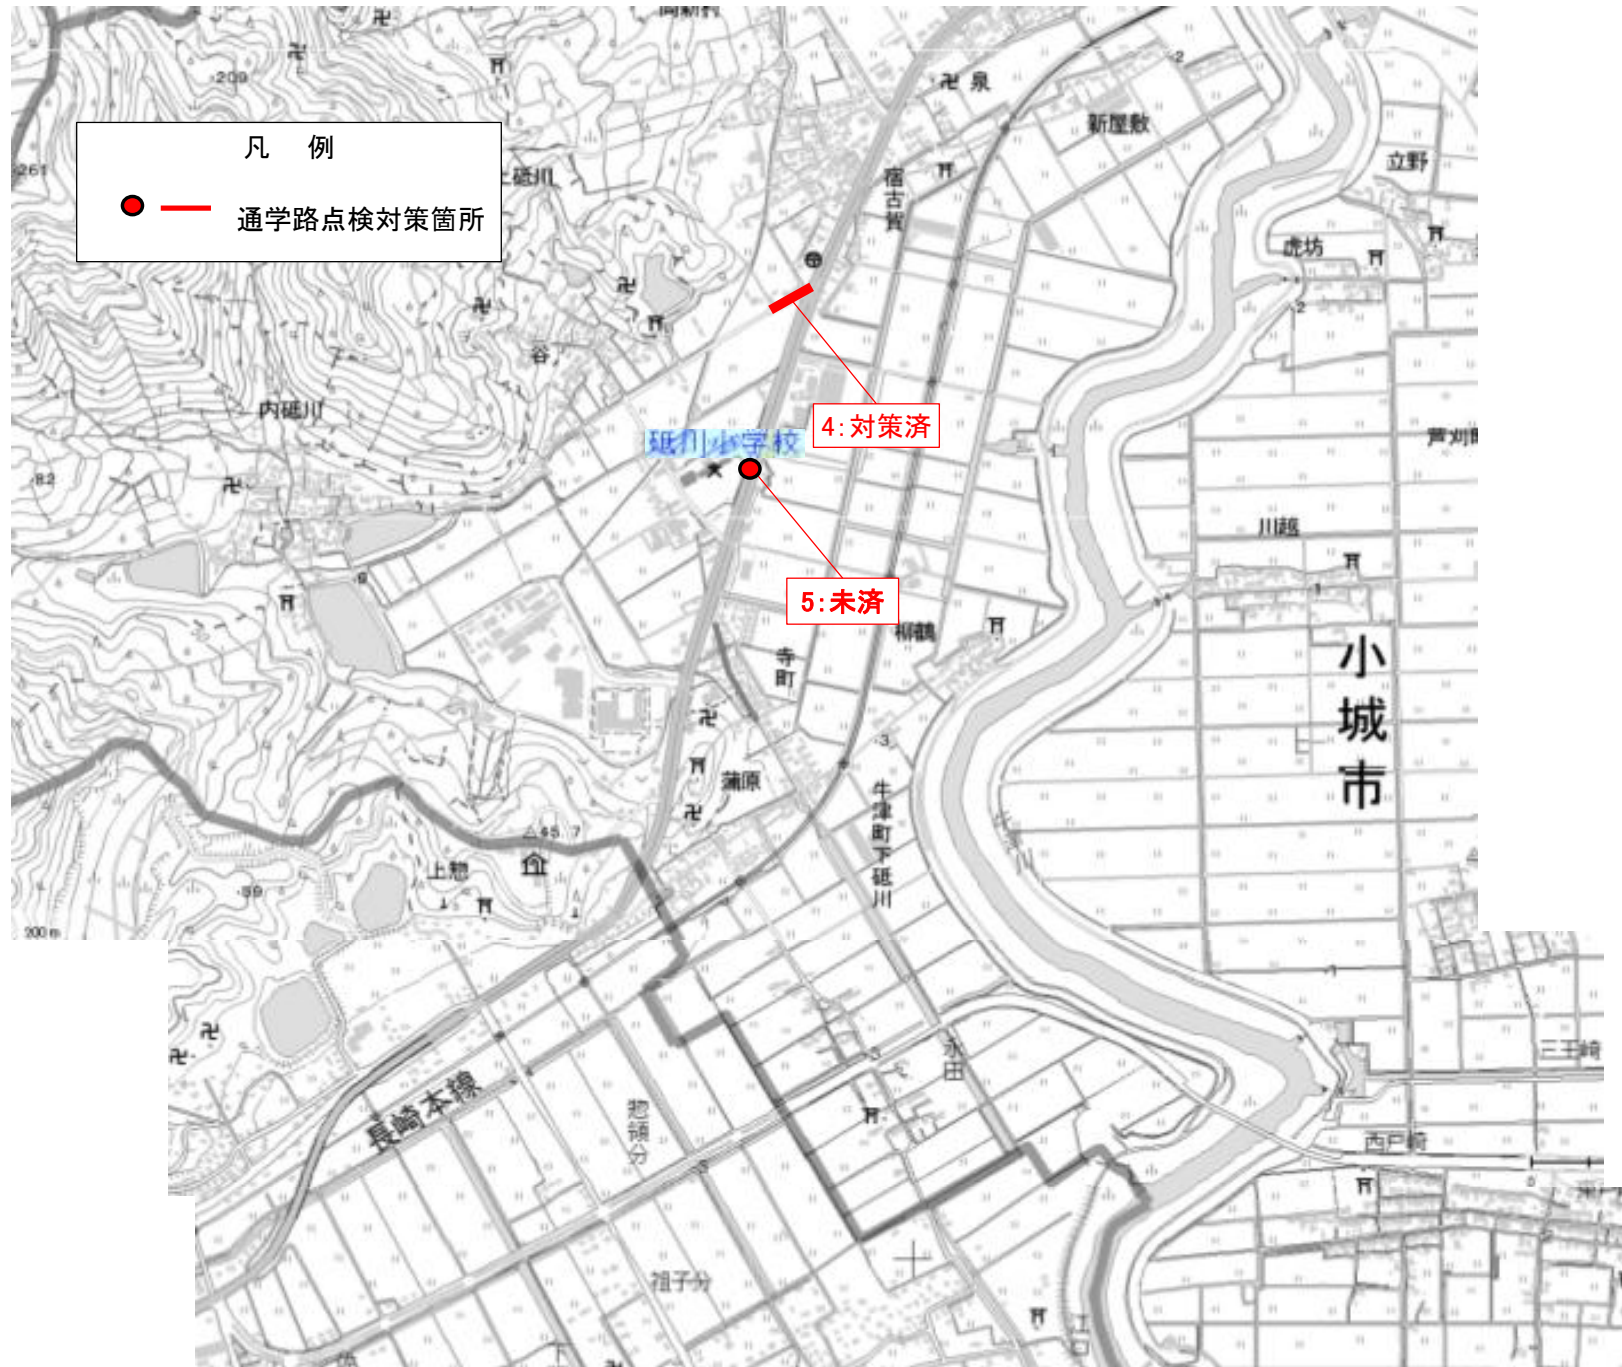

桜岡小学校 通学路合同点検対策必要箇所位置図 (R3~R7)

令和8年3月末時点

三里小学校 通学路合同点検対策必要箇所位置図 (R3~R7)

令和8年3月末時点

砥川小学校 通学路合同点検対策必要箇所位置図 (R3~R6)

令和8年3月末時点

芦刈小学校 通学路合同点検対策必要箇所位置図 (R3~R6)

令和8年3月末時点

小城中学校 通学路合同点検対策必要箇所位置図 (R3~R6)

令和8年3月末時点

凡例

● — 通学路点検対策箇所