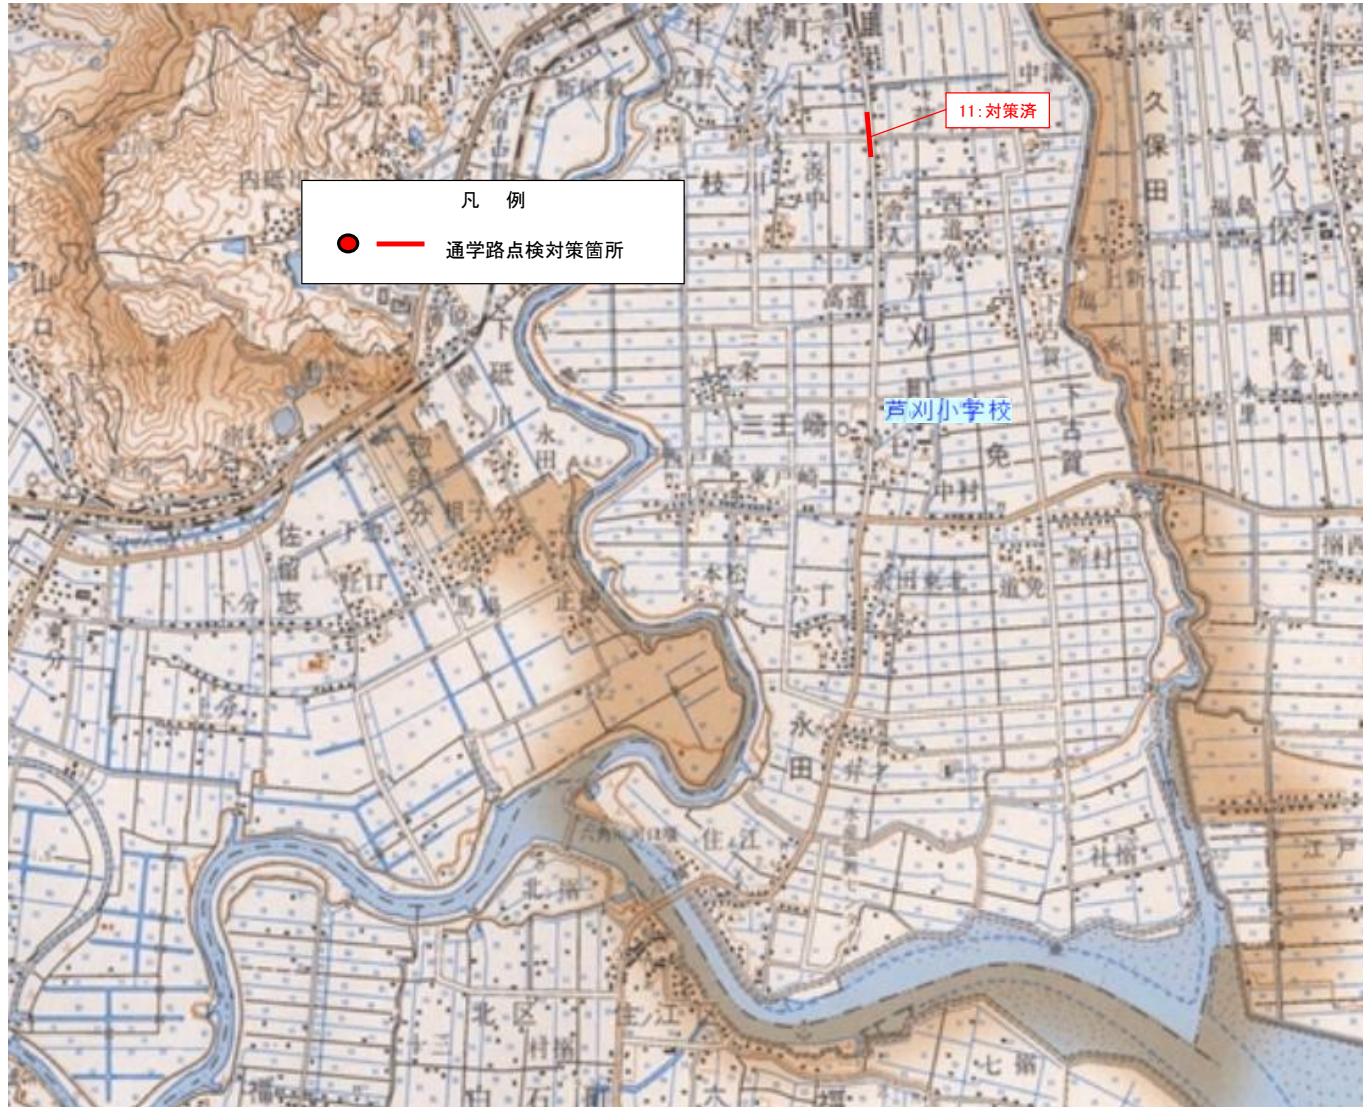

桜岡小学校 通学路合同点検対策必要箇所位置図 (R3~R7)

令和8年3月末時点

三里小学校 通学路合同点検対策必要箇所位置図 (R3~R7)

令和8年3月末時点

砥川小学校 通学路合同点検対策必要箇所位置図 (R3~R6)

令和8年3月末時点

芦刈小学校 通学路合同点検対策必要箇所位置図 (R3~R6)

令和8年3月末時点

小城中学校 通学路合同点検対策必要箇所位置図 (R3~R6)

令和8年3月末時点

凡例

● — 通学路点検対策箇所