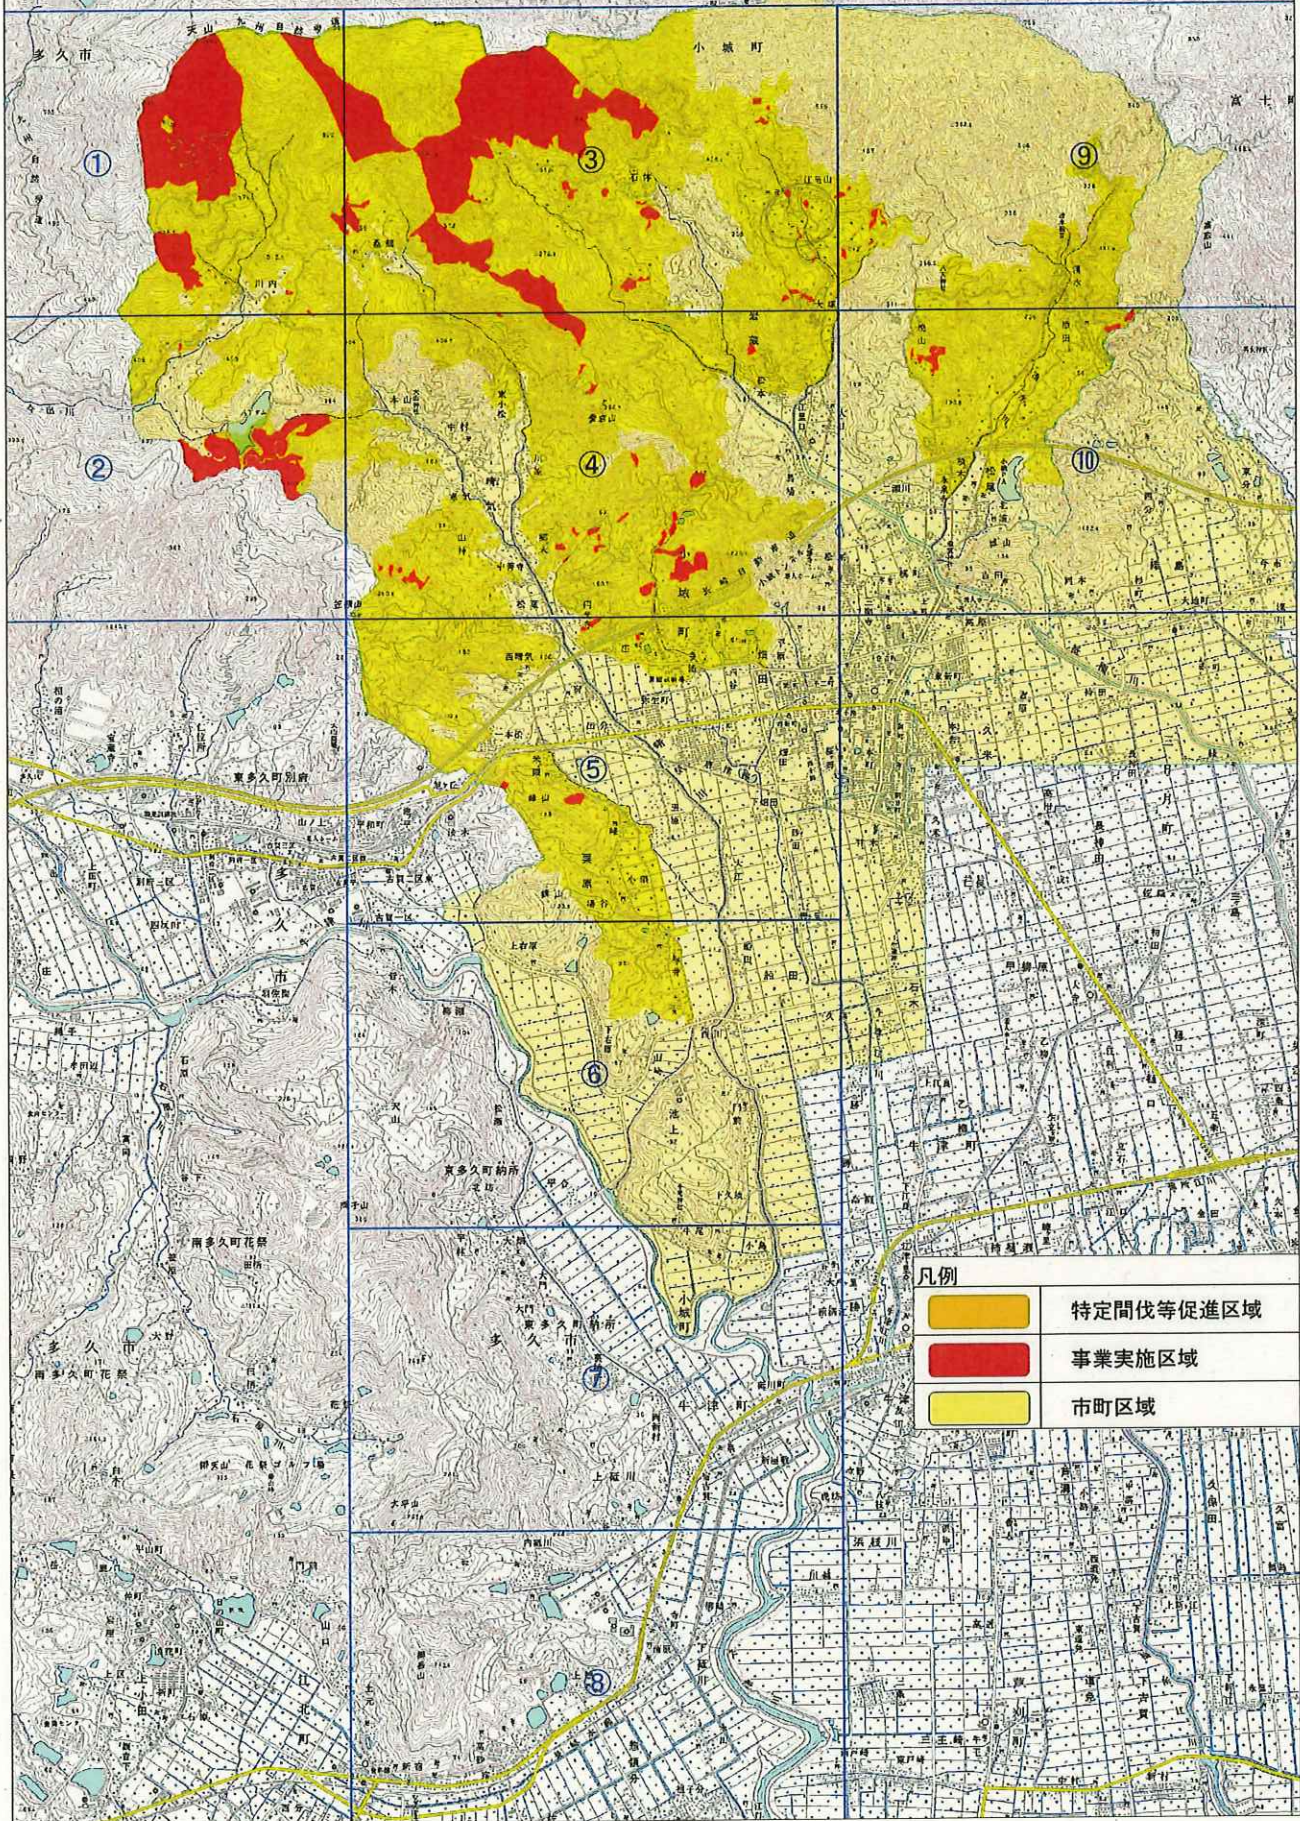

小城市 特定間伐促進計画図 1:40000

凡例

	特定間伐等促進区域
	事業実施区域
	市町区域