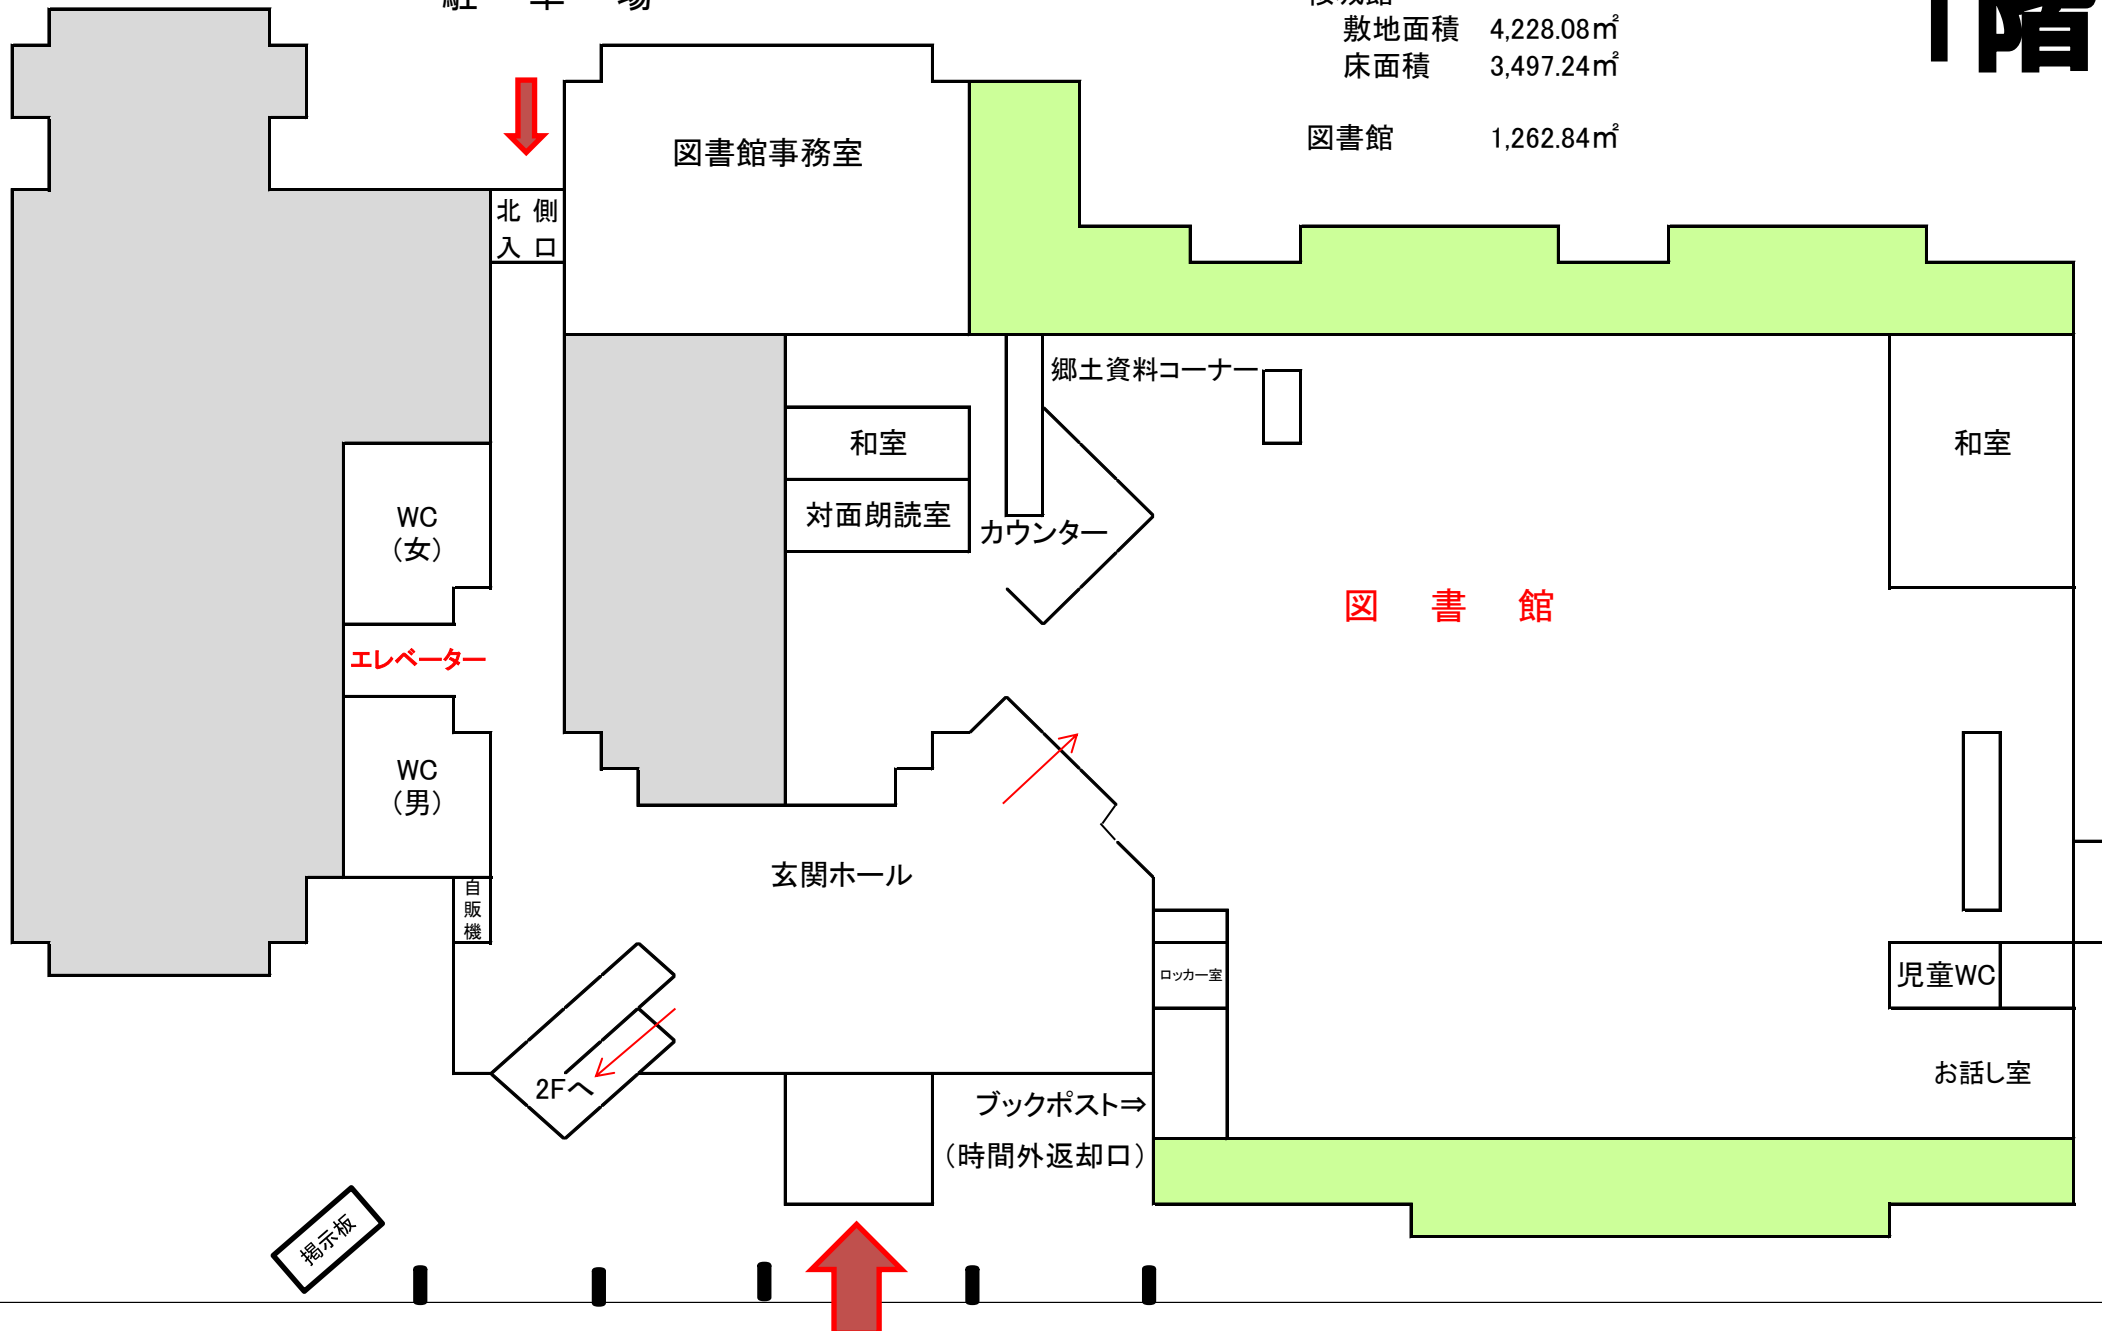

# 1階

駐 車 場

桜城館  
敷地面積 4,228.08㎡  
床面積 3,497.24㎡  
図書館 1,262.84㎡

# 2階

歴史資料館 243.37㎡

梧竹記念館 285.07㎡

**梧竹記念館は有料です**  
大人1人200円  
学生以下無料  
団体180円(10人~)