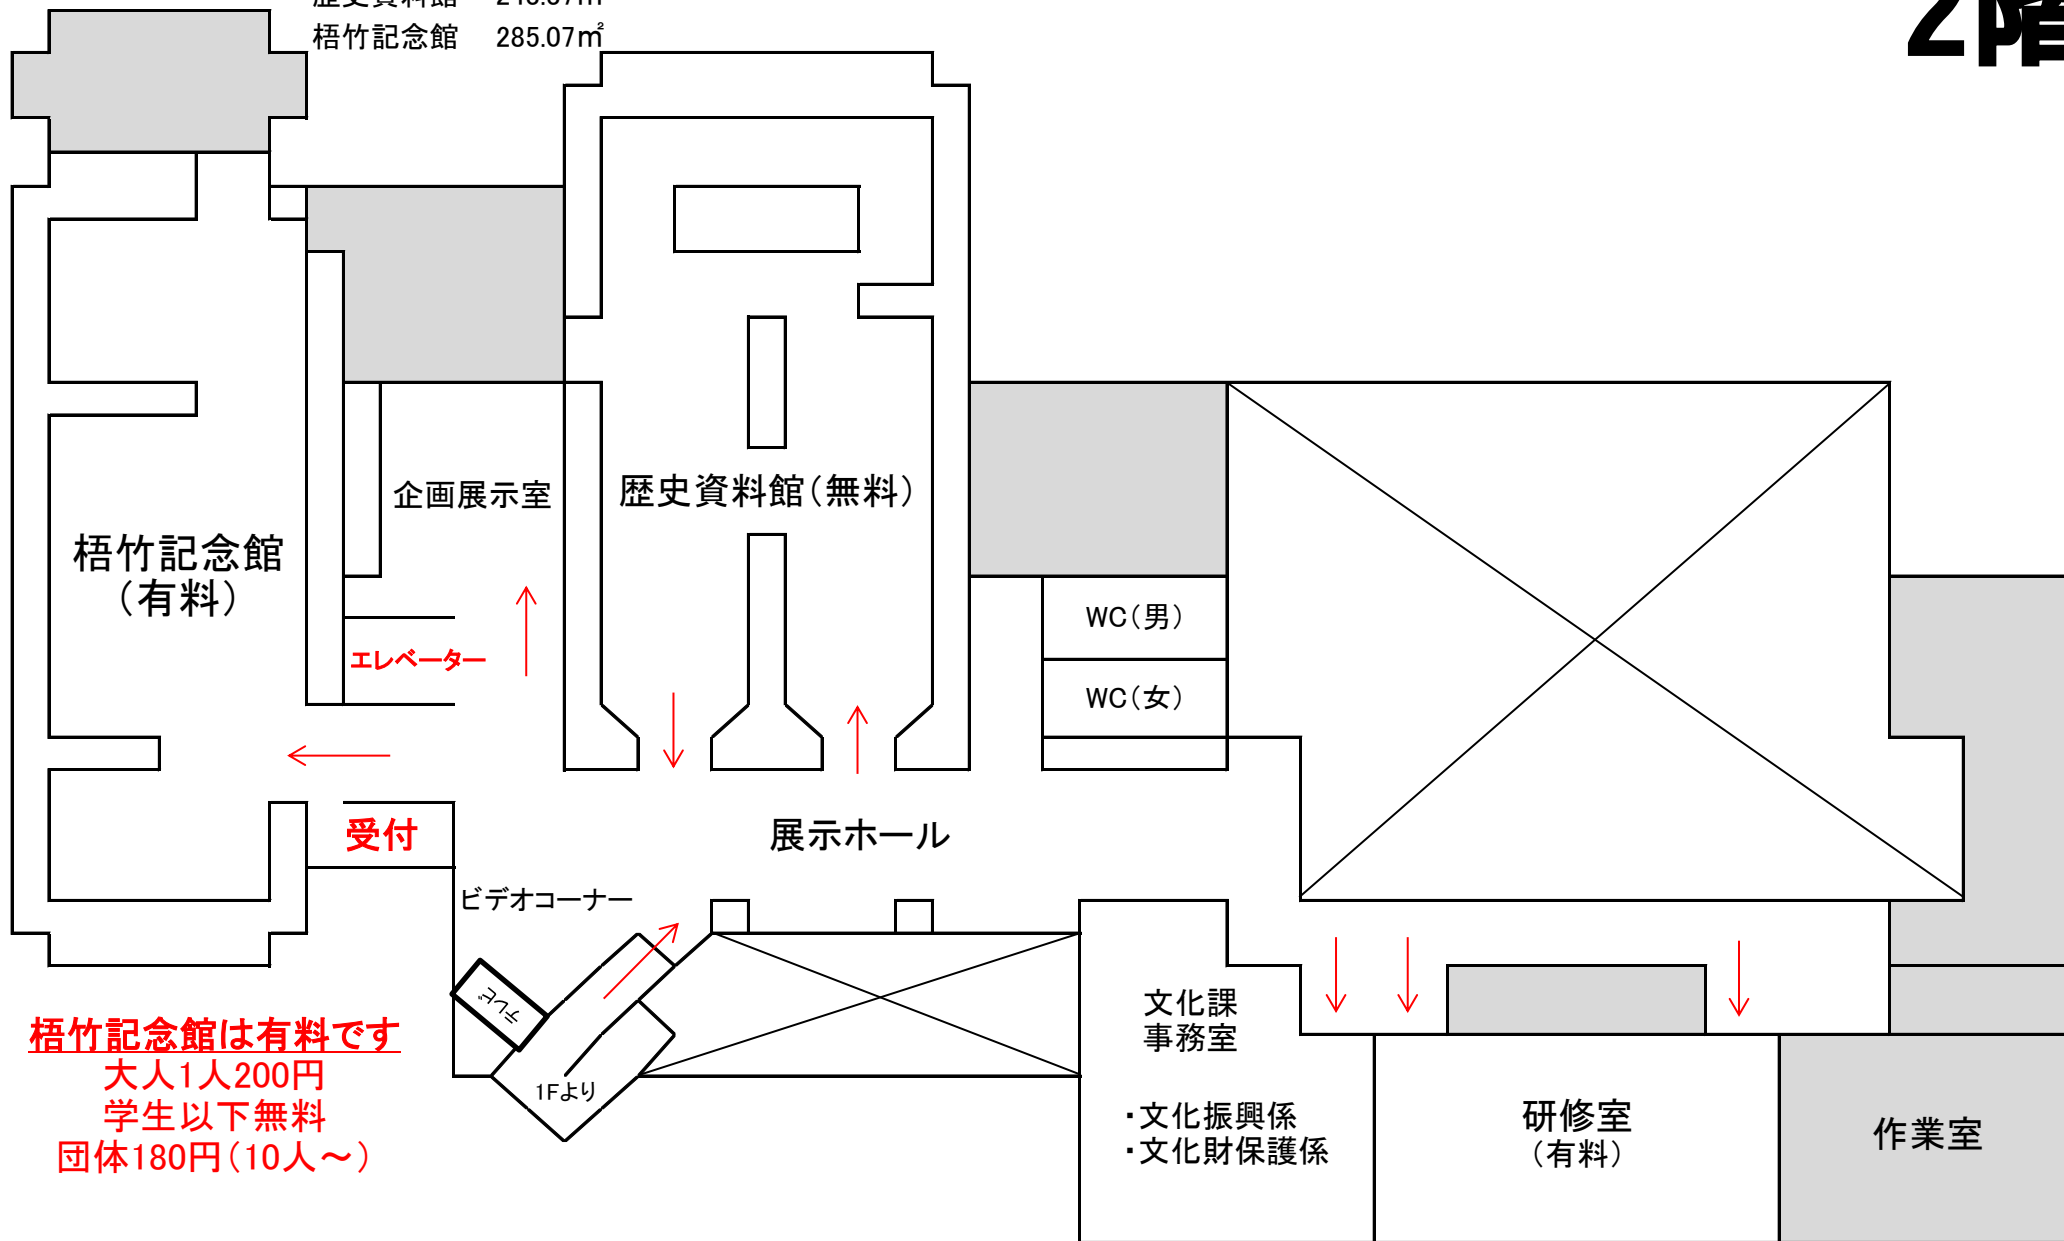

# 1階

駐 車 場

桜城館  
敷地面積 4,228.08㎡  
床面積 3,497.24㎡  
図書館 1,262.84㎡

# 2階

歴史資料館 243.37㎡

梧竹記念館 285.07㎡

**梧竹記念館は有料です**  
大人1人200円  
学生以下無料  
団体180円(10人~)